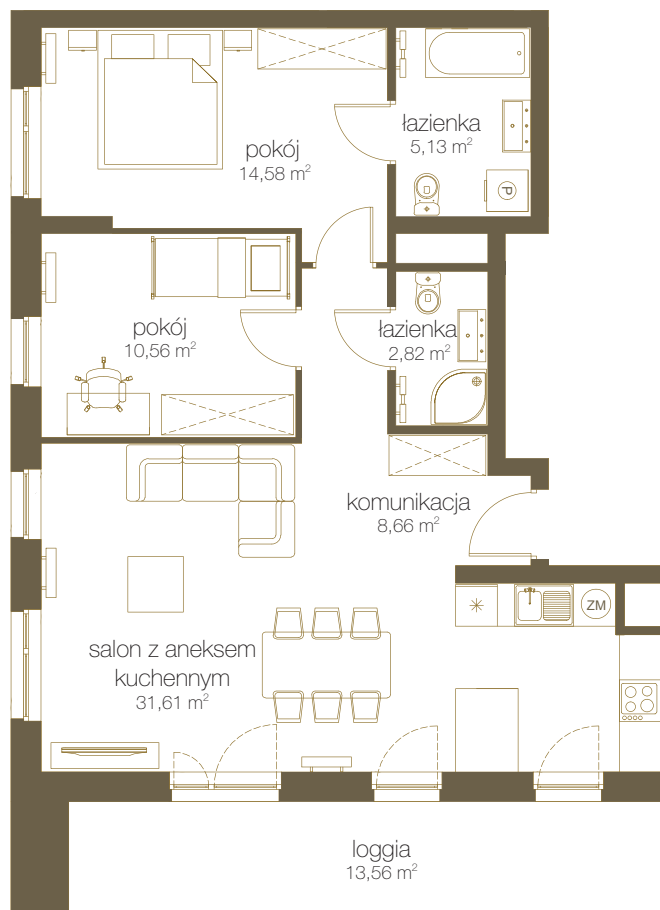

LICZBA POKOI **3**

PIĘTRO **8**

NR **D18**

1	Salon z aneks. kuch.	31,61 m ²
2	Pokój	10,56 m ²
3	Pokój	14,58 m ²
4	Łazienka	5,13 m ²
5	Łazienka	2,82 m ²
6	Komunikacja	8,66 m ²
7	Suma	73,36 m²
8	Loggia	13,56 m ²