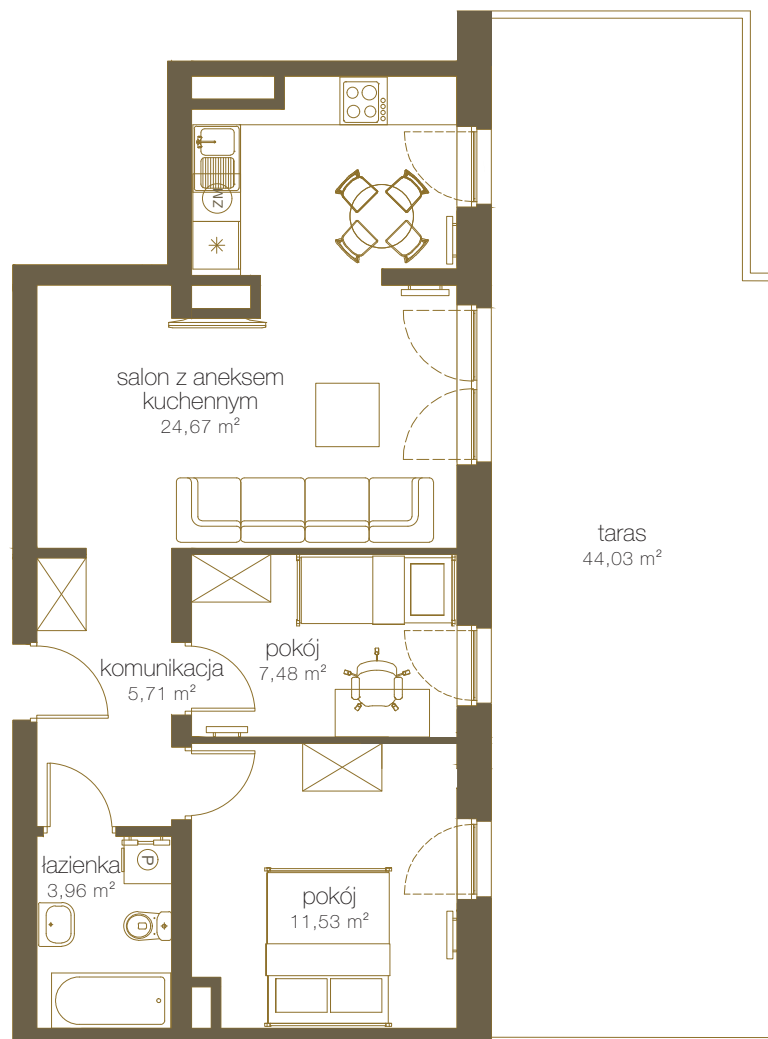

LICZBA POKOI **3**

PIĘTRO **6**

NR **G48**

1	Salon z aneks. kuch.	24,67 m ²
2	Pokój	11,53 m ²
3	Pokój	7,48 m ²
4	Łazienka	3,96 m ²
5	Komunikacja	5,71 m ²
6	Suma	53,35 m²
7	Taras	44,03 m ²