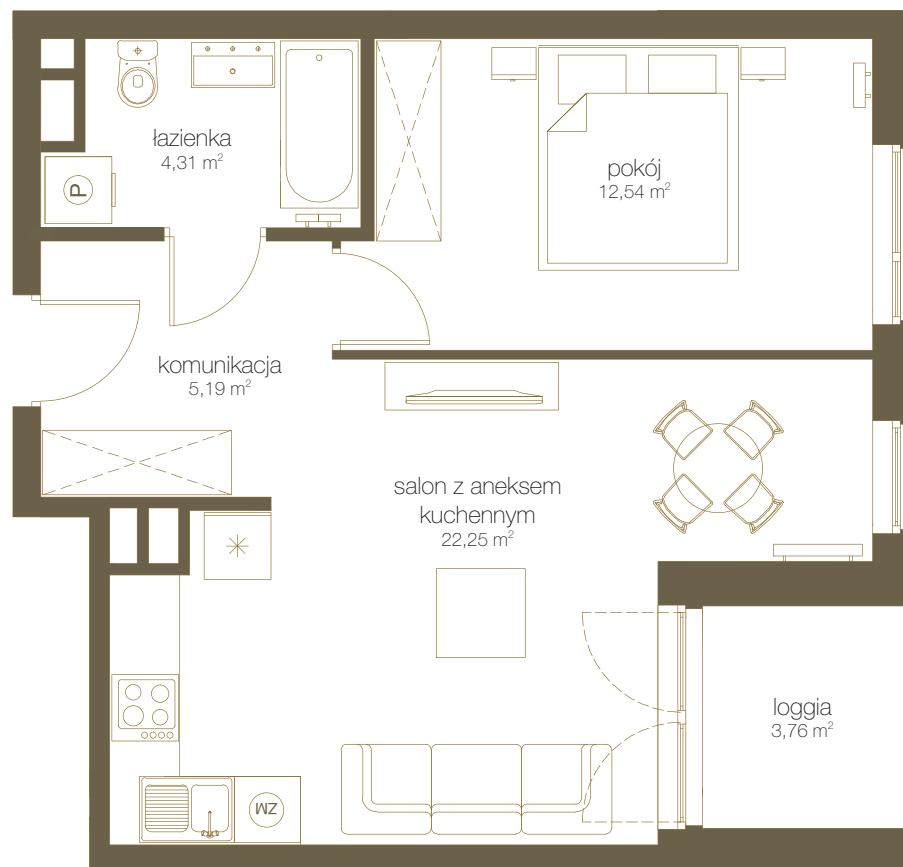

LICZBA POKOI **2**

PIĘTRO **8**

NR **E83**

1	Salon z aneks. kuch.	22,25 m ²
2	Pokój	12,54 m ²
3	Łazienka	4,31 m ²
4	Komunikacja	5,19 m ²
5	Suma	44,29 m²
6	Loggia	3,76 m ²