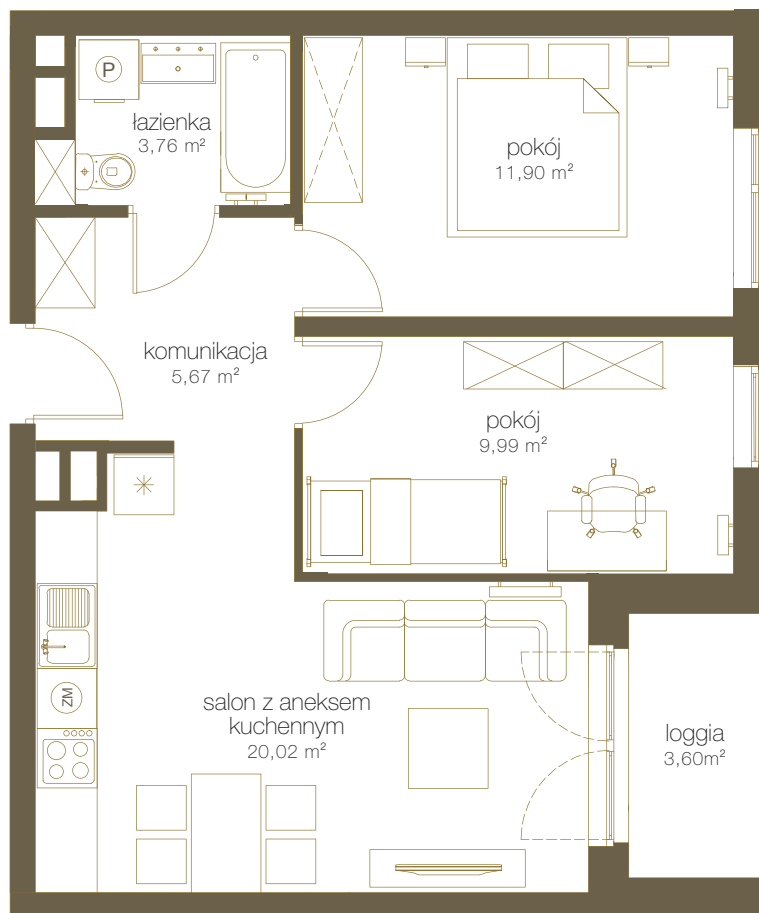

LICZBA POKOI **3**

PIĘTRO **11**

NR **E108**

1	Salon z aneks. kuch.	20,02 m ²
2	Pokój	11,90 m ²
3	Pokój	9,99 m ²
4	Łazienka	3,76 m ²
5	Komunikacja	5,67 m ²
6	Suma	51,34 m²
7	Loggia	3,60 m ²