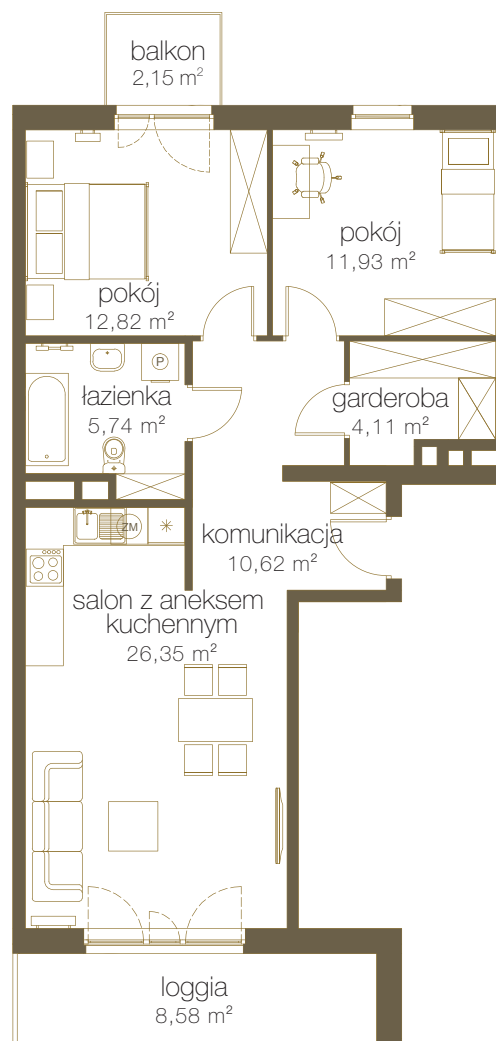

LICZBA POKOI **3**

PIĘTRO **4**

NR **F32**

1	Salon z aneks. kuch.	26,35 m ²
2	Pokój	12,82 m ²
3	Pokój	11,93 m ²
4	Garderoba	4,11 m ²
5	Łazienka	5,74 m ²
6	Komunikacja	10,62 m ²
7	Suma	71,57 m²
8	Loggia	8,58 m ²
9	Balkon	2,15 m ²