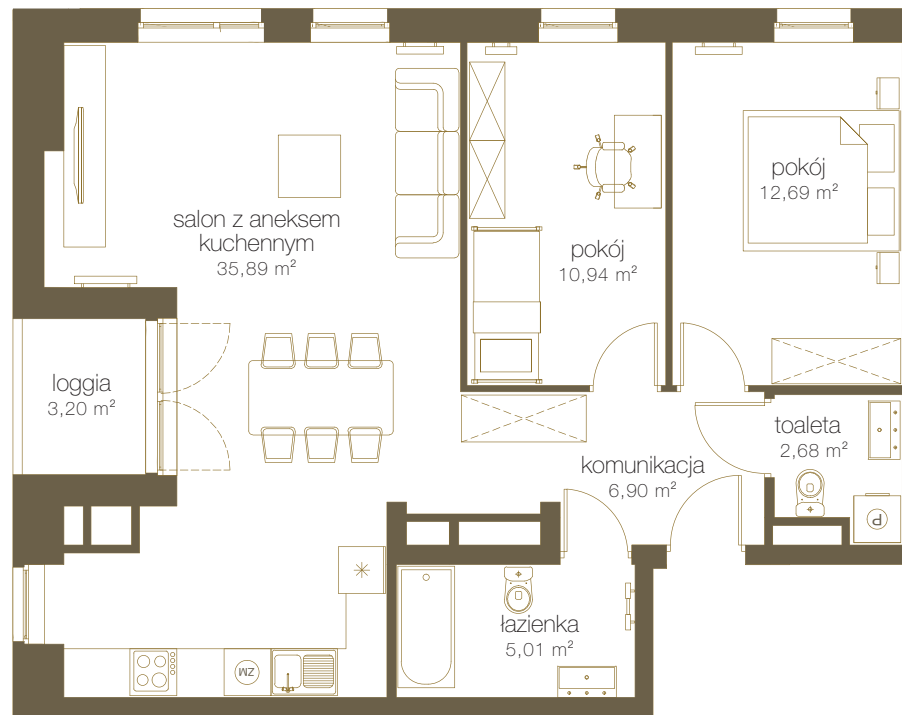

LICZBA POKOI **3**

PIĘTRO **14**

NR **E130**

1	Salon z aneks. kuch.	35,89 m ²
2	Pokój	12,69 m ²
3	Pokój	10,94 m ²
4	Łazienka	5,01 m ²
5	Toaleta	2,68 m ²
6	Komunikacja	6,90 m ²
7	Suma	74,11 m²
8	Loggia	3,20 m ²