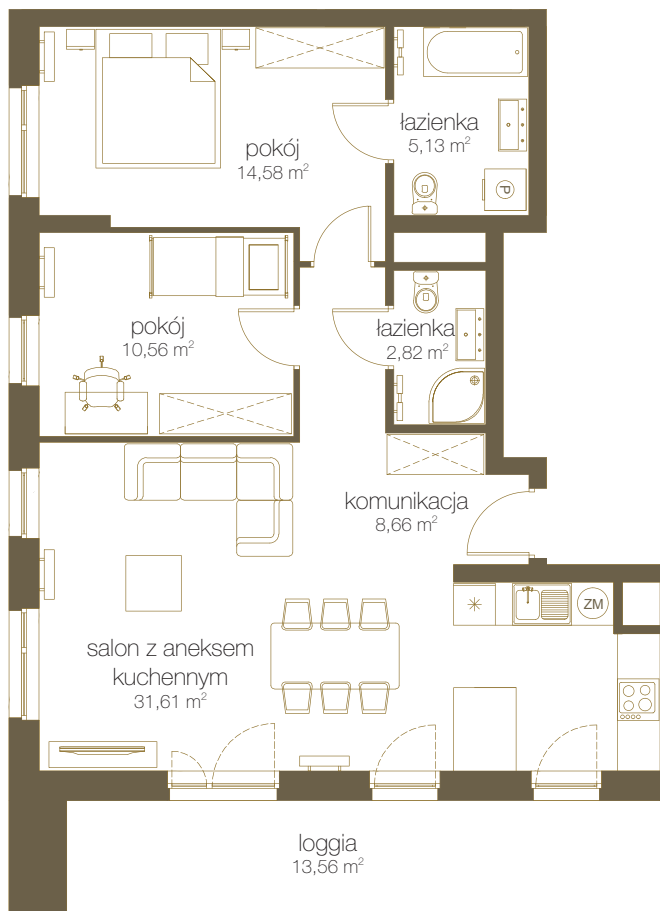

LICZBA POKOI **3**

PIĘTRO **5**

NR **D6**

1	Salon z aneks. kuch.	31,61 m ²
2	Pokój	10,56 m ²
3	Pokój	14,58 m ²
4	Łazienka	5,13 m ²
5	Łazienka	2,82 m ²
6	Komunikacja	8,66 m ²
7	Suma	73,36 m²
8	Loggia	13,56 m ²