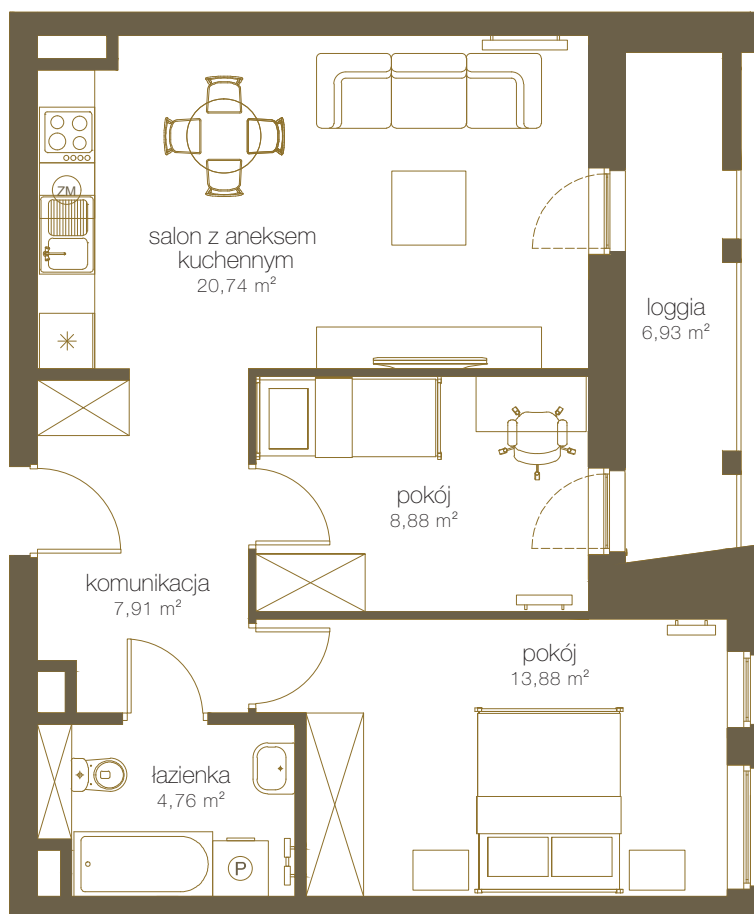

LICZBA POKOI **3**

PIĘTRO **2**

NR **G9**

1	Salon z aneks. kuch.	20,74 m ²
2	Pokój	8,88 m ²
3	Pokój	13,88 m ²
4	Łazienka	4,76 m ²
5	Komunikacja	7,91 m ²
6	Suma	56,17 m²
7	Loggia	6,93 m ²