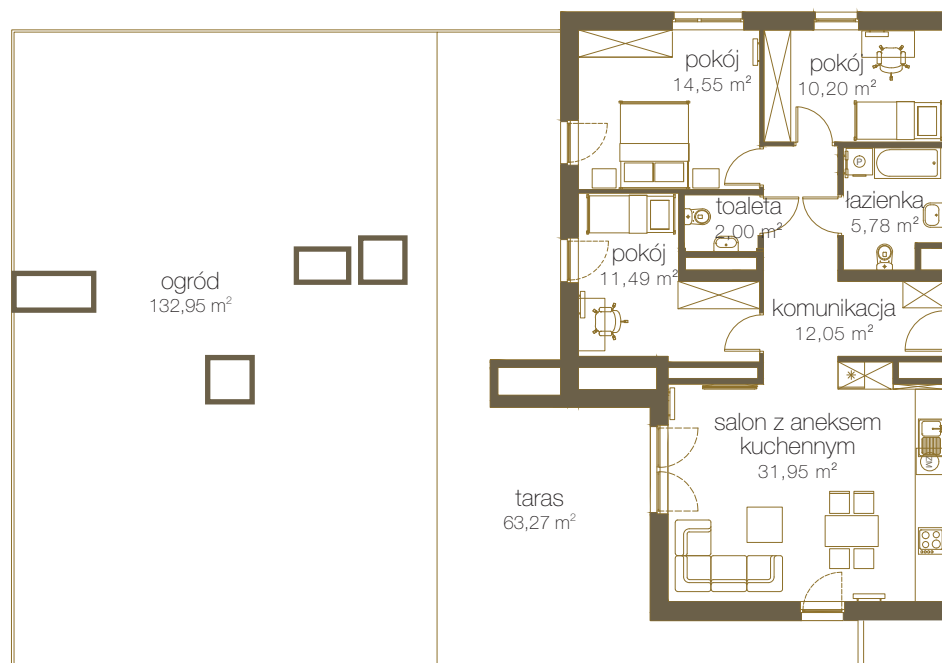

LICZBA POKOI **4**

PIĘTRO **6**

NR **F47**

1	Salon z aneks. kuch.	31,95 m ²
2	Pokój	14,55 m ²
3	Pokój	11,49 m ²
4	Pokój	10,20 m ²
5	Łazienka	5,78 m ²
6	Toaleta	2,00 m ²
7	Komunikacja	12,05 m ²
8	Suma	88,02 m²
9	Taras	63,27 m ²
10	Ogród	132,95 m ²