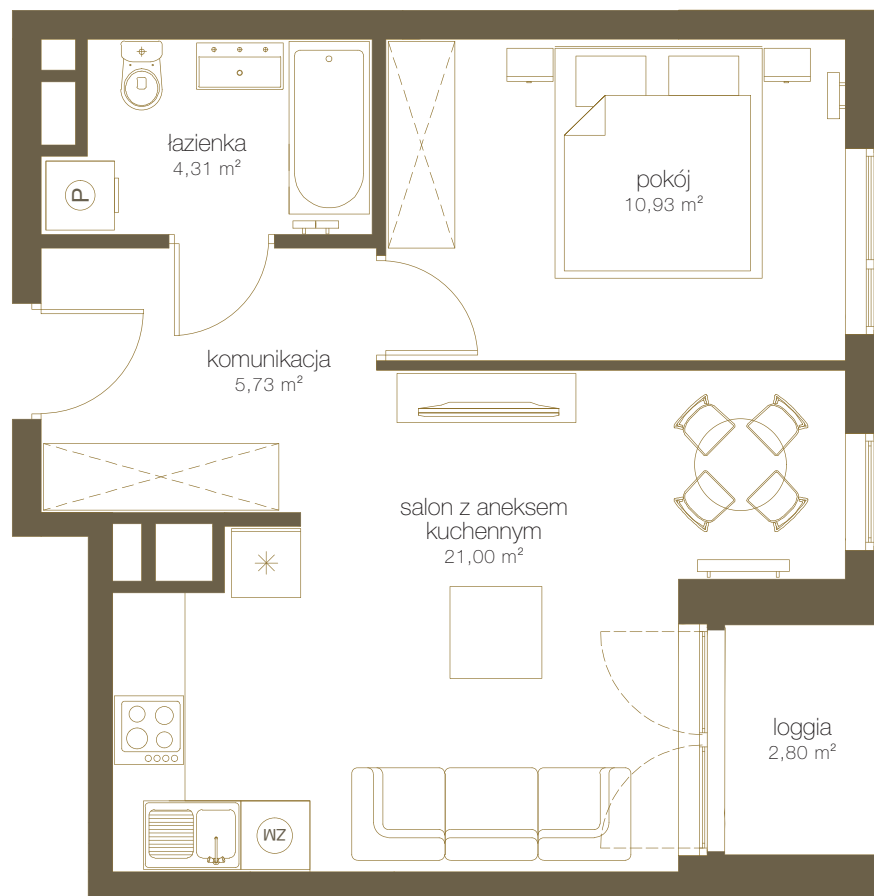

LICZBA POKOI **2**

PIĘTRO **11**

NR **E109**

1	Salon z aneks. kuch.	21,00 m ²
2	Pokój	10,93 m ²
3	Łazienka	4,31 m ²
4	Komunikacja	5,73 m ²
5	Suma	41,97 m²
6	Loggia	2,80 m ²