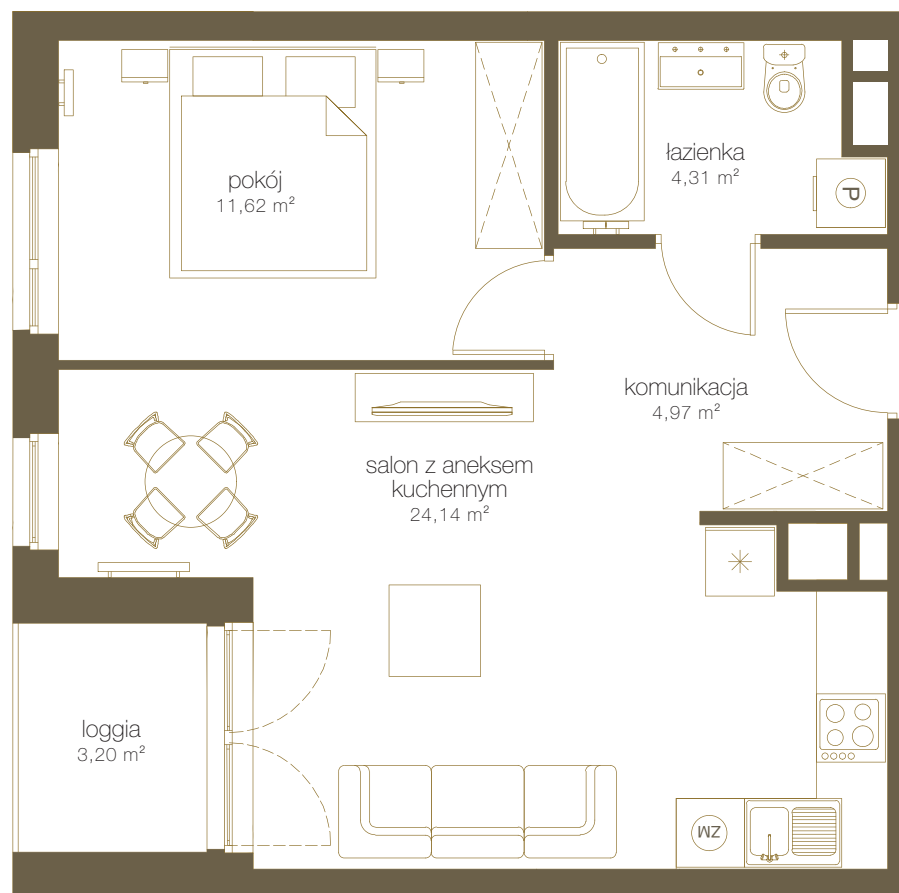

LICZBA POKOI **2**

PIĘTRO **12**

NR **E120**

1	Salon z aneks. kuch.	24,14 m ²
2	Pokój	11,62 m ²
3	Łazienka	4,31 m ²
4	Komunikacja	4,97 m ²
5	Suma	45,04 m²
6	Loggia	3,20 m ²