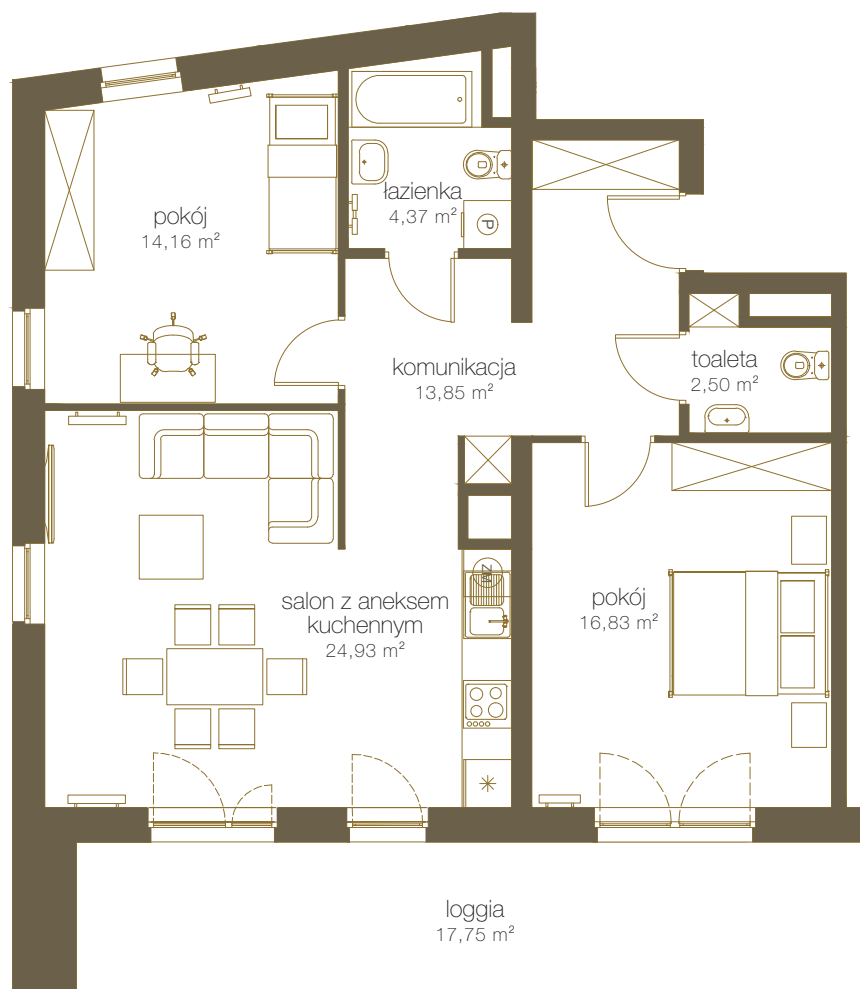

LICZBA POKOI **3**

PIĘTRO **6**

NR **G50**

1	Salon z aneks. kuch.	24,93 m ²
2	Pokój	16,83 m ²
3	Pokój	14,16 m ²
4	Łazienka	4,37 m ²
5	Toaleta	2,50 m ²
6	Komunikacja	13,85 m ²
7	Suma	76,64 m²
8	Loggia	17,75 m ²