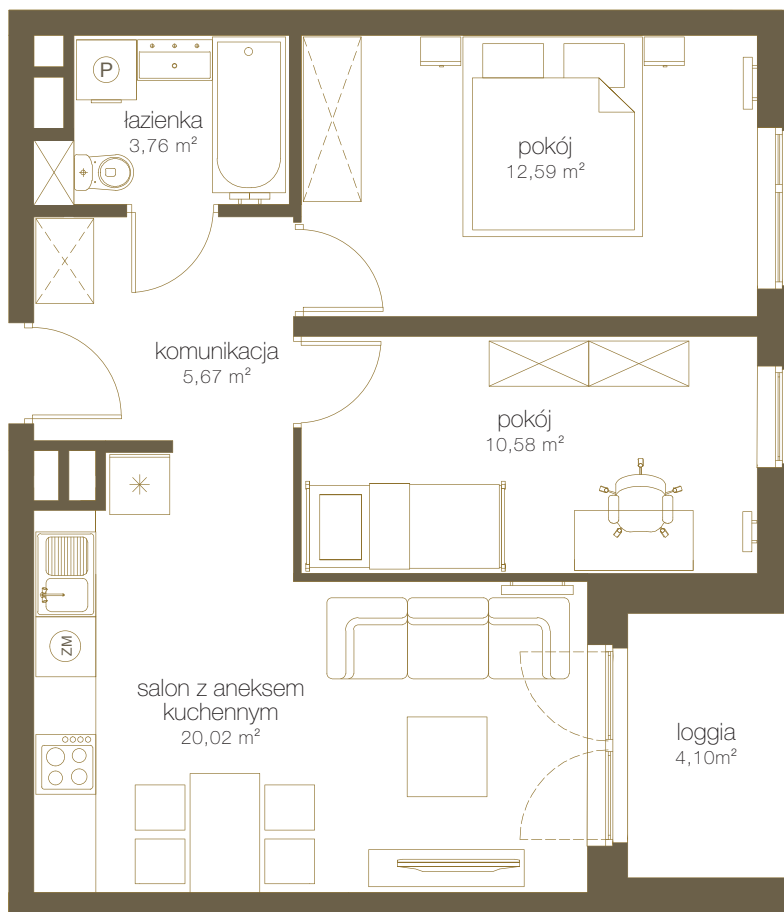

LICZBA POKOI **3**

PIĘTRO **13**

NR **E124**

| | | |
|----------|----------------------|----------------------------|
| 1 | Salon z aneks. kuch. | 20,02 m ² |
| 2 | Pokój | 12,59 m ² |
| 3 | Pokój | 10,58 m ² |
| 4 | Łazienka | 3,76 m ² |
| 5 | Komunikacja | 5,67 m ² |
| 6 | Suma | 52,62 m² |
| 7 | Loggia | 4,10 m ² |