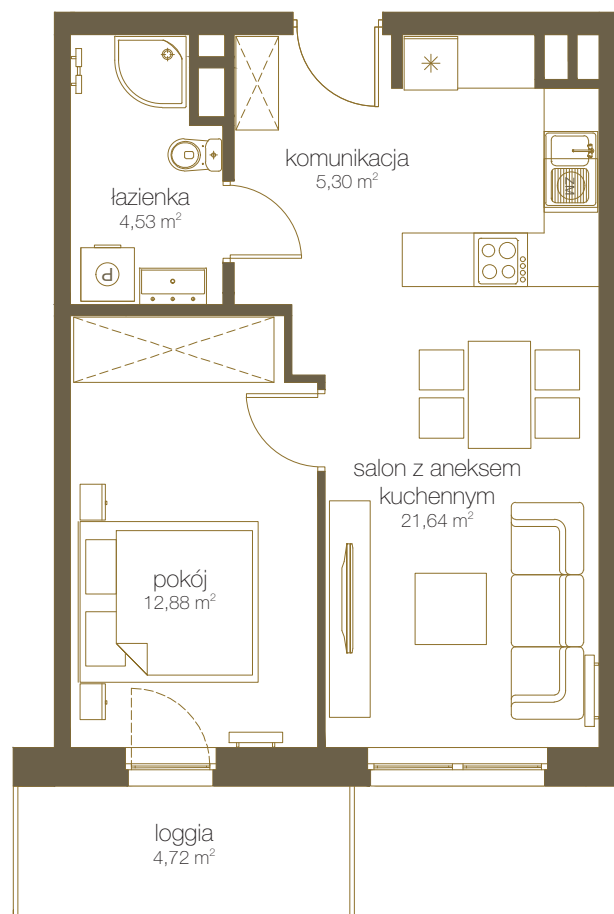

LICZBA POKOI **2**

PIĘTRO **7**

NR **E65**

1	Salon z aneks. kuch.	21,64 m ²
2	Pokój	12,88 m ²
3	Łazienka	4,53 m ²
4	Komunikacja	5,30 m ²
5	Suma	44,35 m²
6	Loggia	4,72 m ²