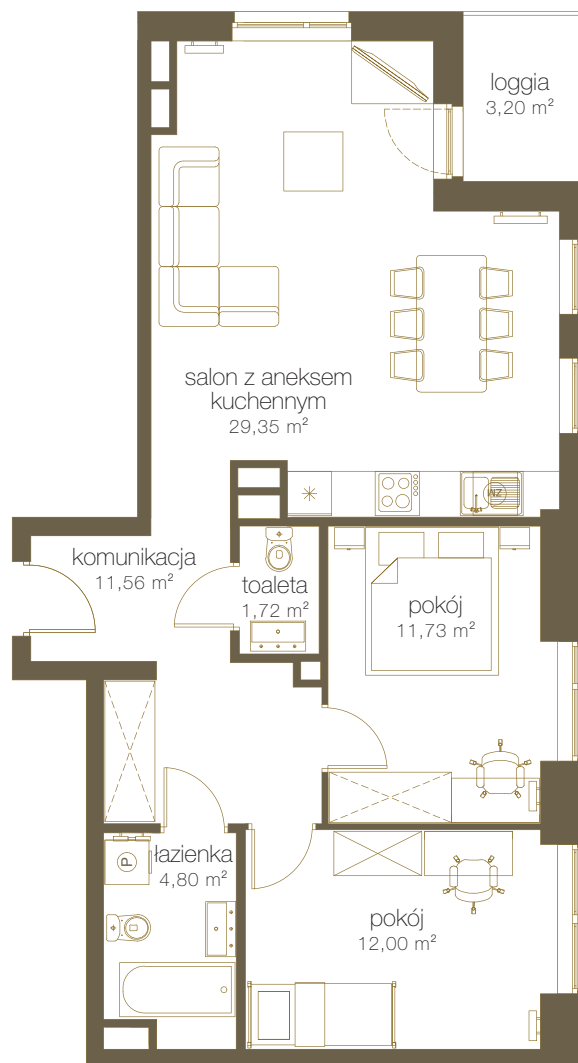

LICZBA POKOI **3**

PIĘTRO **13**

NR **E123**

1	Salon z aneks. kuch.	29,35 m ²
2	Pokój	12,00 m ²
3	Pokój	11,73 m ²
4	Łazienka	4,80 m ²
5	Toaleta	1,72 m ²
6	Komunikacja	11,56 m ²
7	Suma	71,16 m²
8	Loggia	3,20 m ²