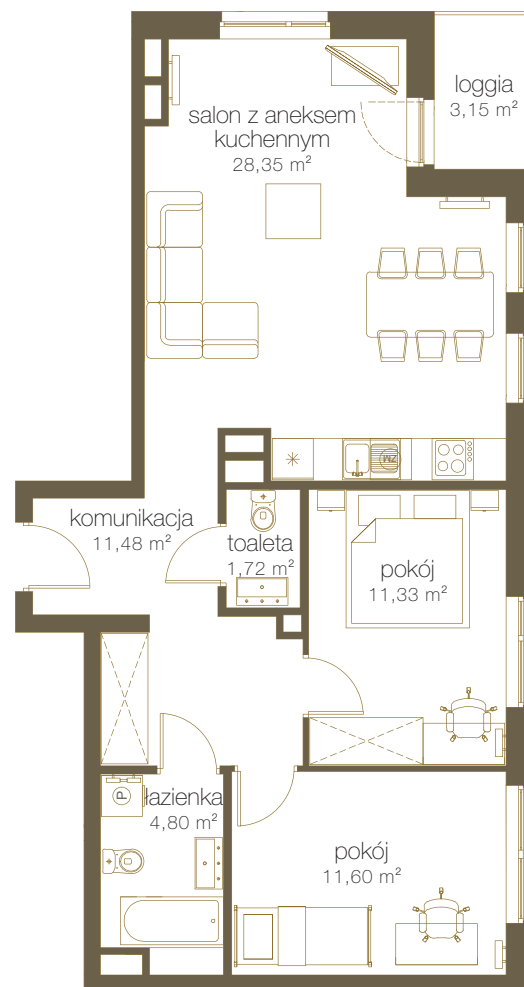

LICZBA POKOI **3**

PIĘTRO **11**

NR **E107**

1	Salon z aneks. kuch.	28,35 m ²
2	Pokój	11,60 m ²
3	Pokój	11,33 m ²
4	Łazienka	4,80 m ²
5	Toaleta	1,72 m ²
6	Komunikacja	11,48 m ²
7	Suma	69,28 m²
8	Loggia	3,15 m ²