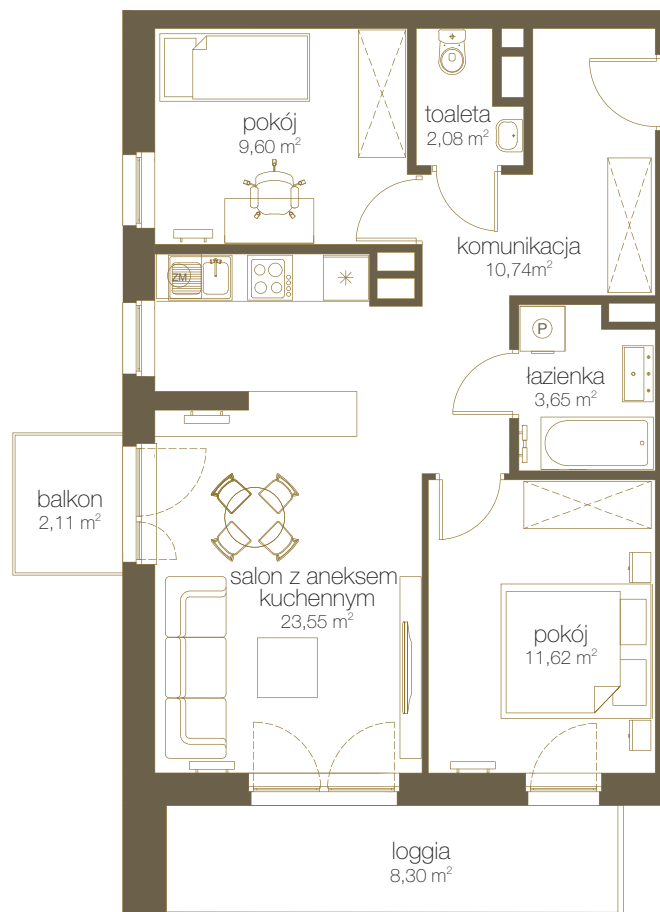

LICZBA POKOI **3**

PIĘTRO **4**

NR **E28**

1	Salon z aneks. kuch.	23,55 m ²
2	Pokój	11,62 m ²
3	Pokój	9,60 m ²
4	Łazienka	3,65 m ²
5	Toaleta	2,08 m ²
6	Komunikacja	10,74 m ²
7	Suma	61,24 m²
8	Loggia	8,30 m ²
9	Balkon	2,11 m ²