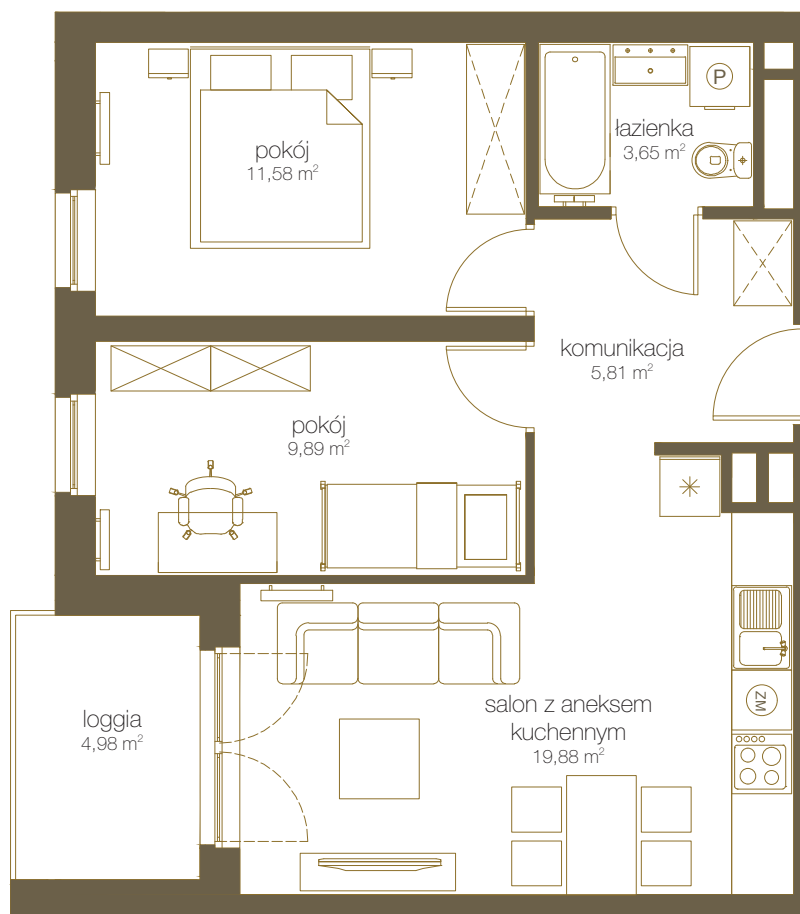

LICZBA POKOI **3**

PIĘTRO **7**

NR **E76**

1	Salon z aneks. kuch.	19,88 m ²
2	Pokój	11,58 m ²
3	Pokój	9,89 m ²
4	Łazienka	3,65 m ²
5	Komunikacja	5,81 m ²
6	Suma	50,81 m²
7	Loggia	4,98 m ²