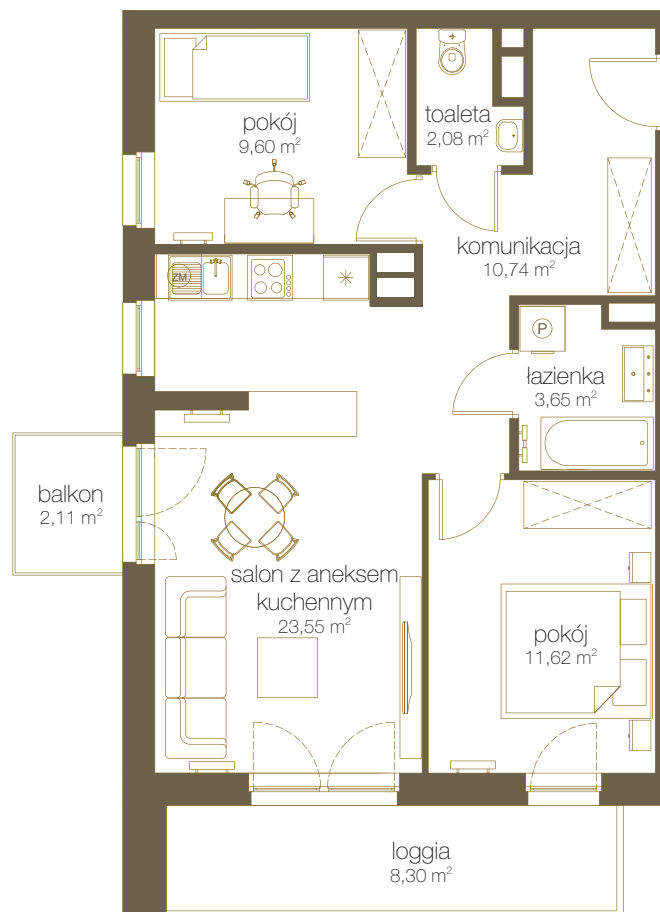

LICZBA POKOI **3**

PIĘTRO **6**

NR **E54**

1	Salon z aneks. kuch.	23,55 m ²
2	Pokój	11,62 m ²
3	Pokój	9,60 m ²
4	Łazienka	3,65 m ²
5	Toaleta	2,08 m ²
6	Komunikacja	10,74 m ²
7	Suma	61,24 m²
8	Loggia	8,30 m ²
9	Balkon	2,11 m ²