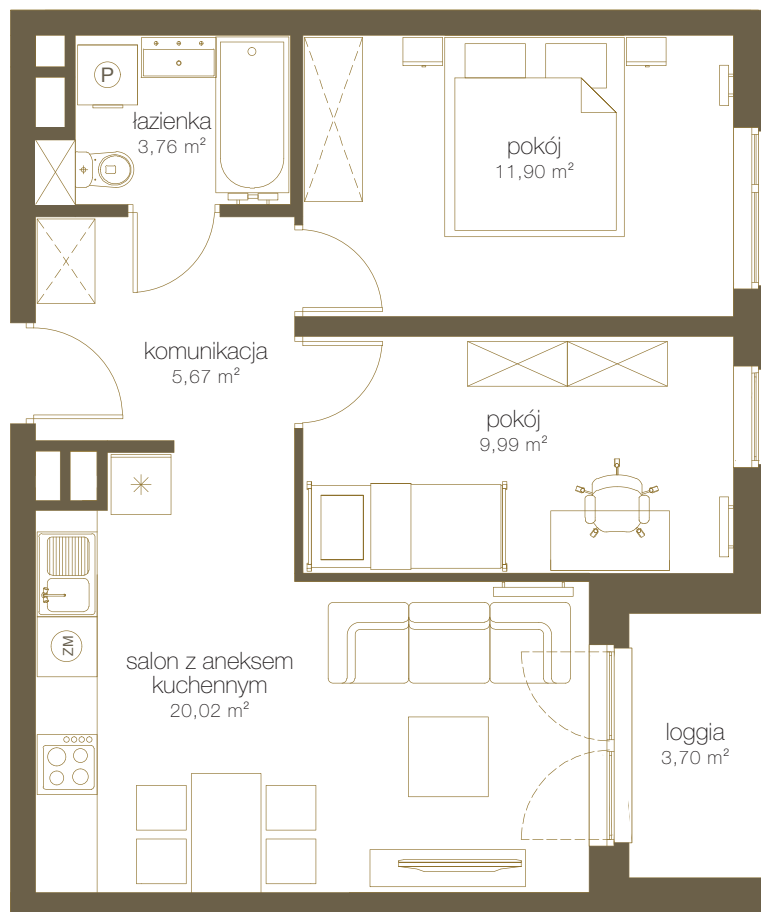

LICZBA POKOI **3**

PIĘTRO **14**

NR **E132**

1	Salon z aneks. kuch.	20,02 m ²
2	Pokój	11,90 m ²
3	Pokój	9,99 m ²
4	Łazienka	3,76 m ²
5	Komunikacja	5,67 m ²
6	Suma	51,34 m²
7	Loggia	3,70 m ²