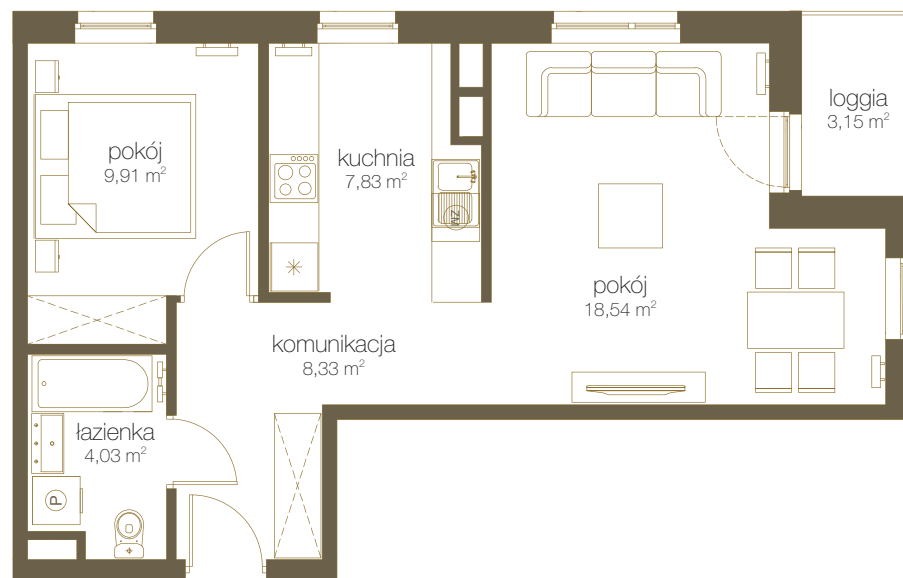

LICZBA POKOI **2**

PIĘTRO **8**

NR **E80**

1	Pokój	18,54 m ²
2	Pokój	9,91 m ²
3	Kuchnia	7,83 m ²
4	Łazienka	4,03 m ²
5	Komunikacja	8,33 m ²
6	Suma	48,64 m²
7	Loggia	3,15 m ²