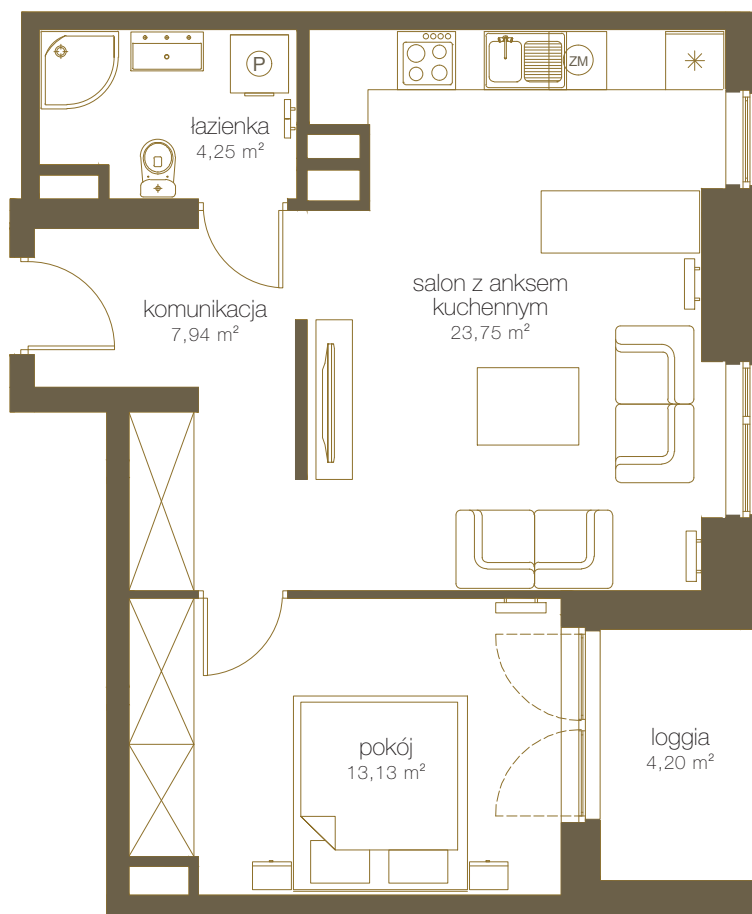

LICZBA POKOI **2**

PIĘTRO **10**

NR **E99**

1	Salon z aneks. kuch.	23,75 m ²
2	Pokój	13,13 m ²
3	Łazienka	4,25 m ²
4	Komunikacja	7,94 m ²
5	Suma	49,07 m²
6	Loggia	4,20 m ²