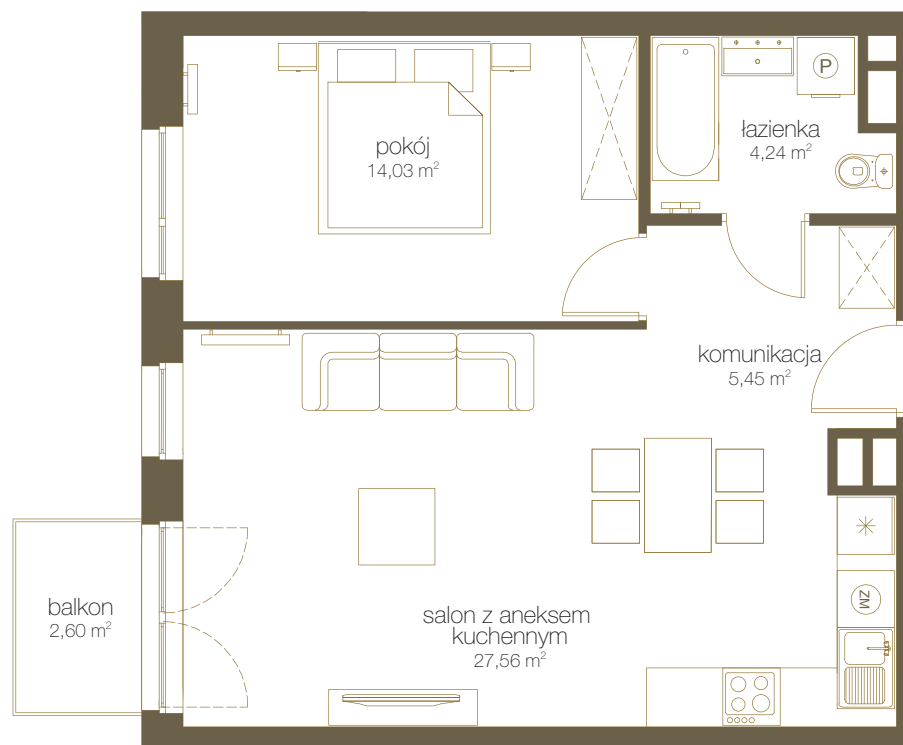

LICZBA POKOI **2**

PIĘTRO **4**

NR **E38**

1	Salon z aneks. kuch.	27,56 m ²
2	Pokój	14,03 m ²
3	Łazienka	4,24 m ²
4	Komunikacja	5,45 m ²
5	Suma	51,27 m²
6	Balkon	2,60 m ²