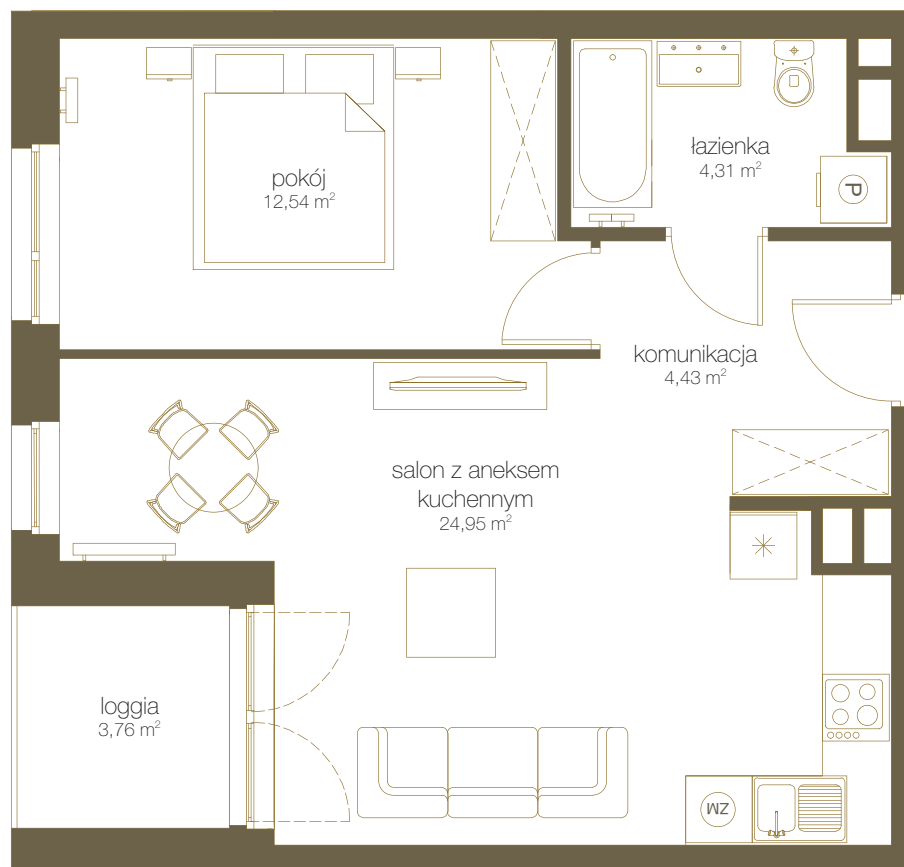

LICZBA POKOI **2**

PIĘTRO **8**

NR **E86**

1	Salon z aneks. kuch.	24,95 m ²
2	Pokój	12,54 m ²
3	Łazienka	4,31 m ²
4	Komunikacja	4,43 m ²
5	Suma	46,23 m²
6	Loggia	3,76 m ²