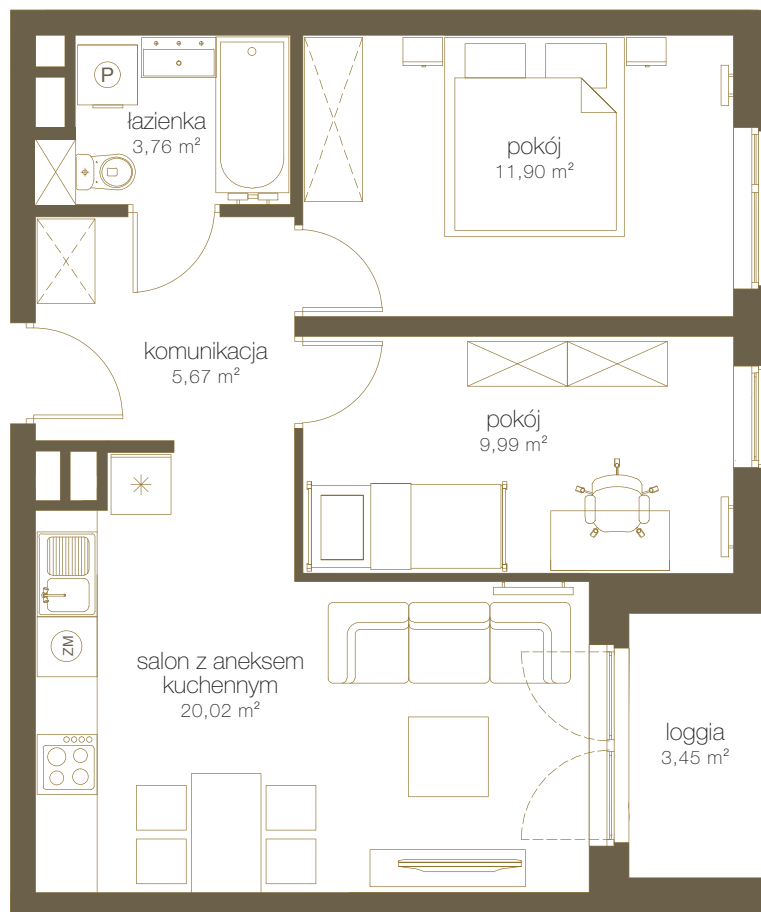

LICZBA POKOI **3**

PIĘTRO **15**

NR **E140**

1	Salon z aneks. kuch.	20,02 m ²
2	Pokój	11,90 m ²
3	Pokój	9,99 m ²
4	Łazienka	3,76 m ²
5	Komunikacja	5,67 m ²
6	Suma	51,34 m²
7	Loggia	3,45 m ²