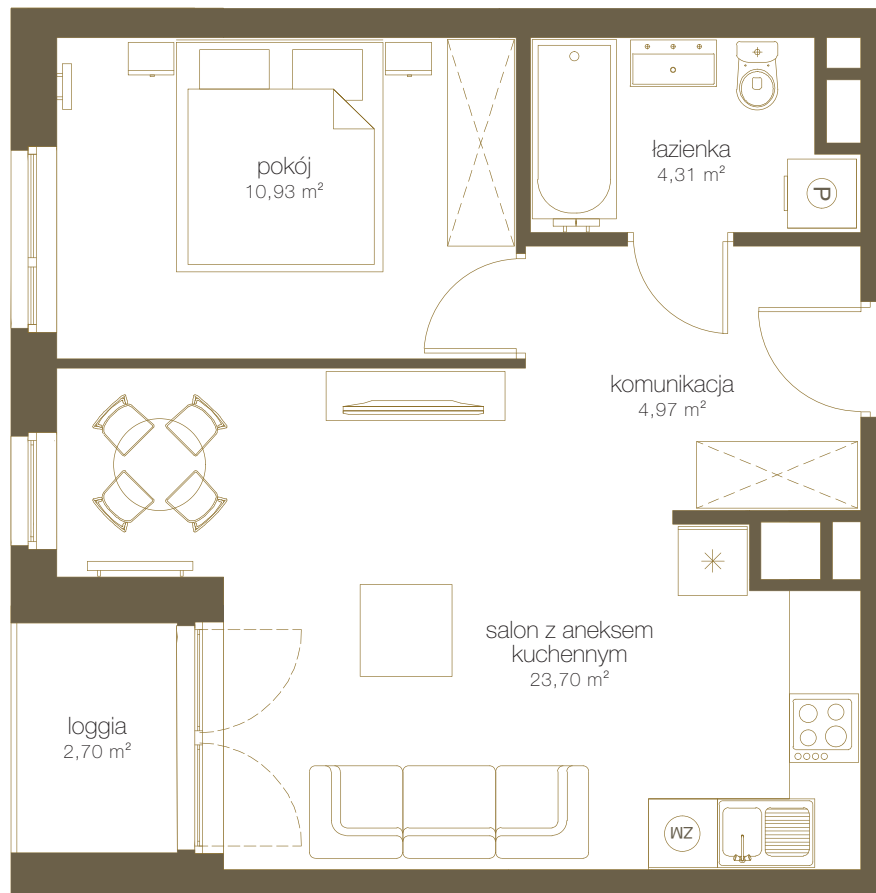

LICZBA POKOI **2**

PIĘTRO **13**

NR **E128**

1	Salon z aneks. kuch.	23,70 m ²
2	Pokój	10,93 m ²
3	Łazienka	4,31 m ²
4	Komunikacja	4,97 m ²
5	Suma	43,91 m²
6	Loggia	2,70 m ²