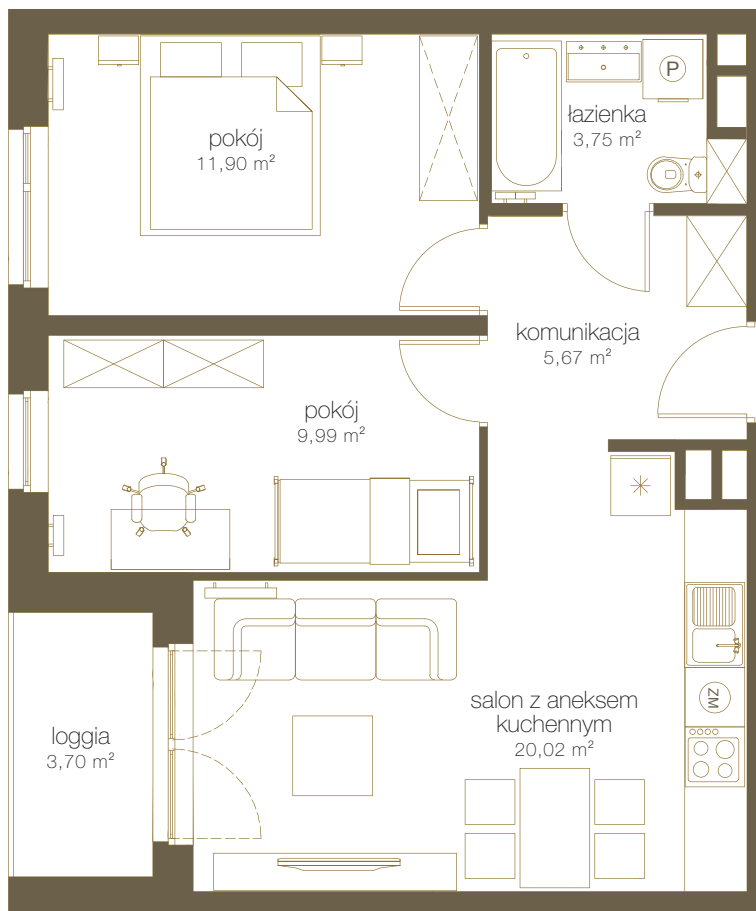

LICZBA POKOI **3**

PIĘTRO **11**

NR **E113**

1	Salon z aneks. kuch.	20,02 m ²
2	Pokój	11,90 m ²
3	Pokój	9,99 m ²
4	Łazienka	3,75 m ²
5	Komunikacja	5,67 m ²
6	Suma	51,33 m²
7	Loggia	3,70 m ²