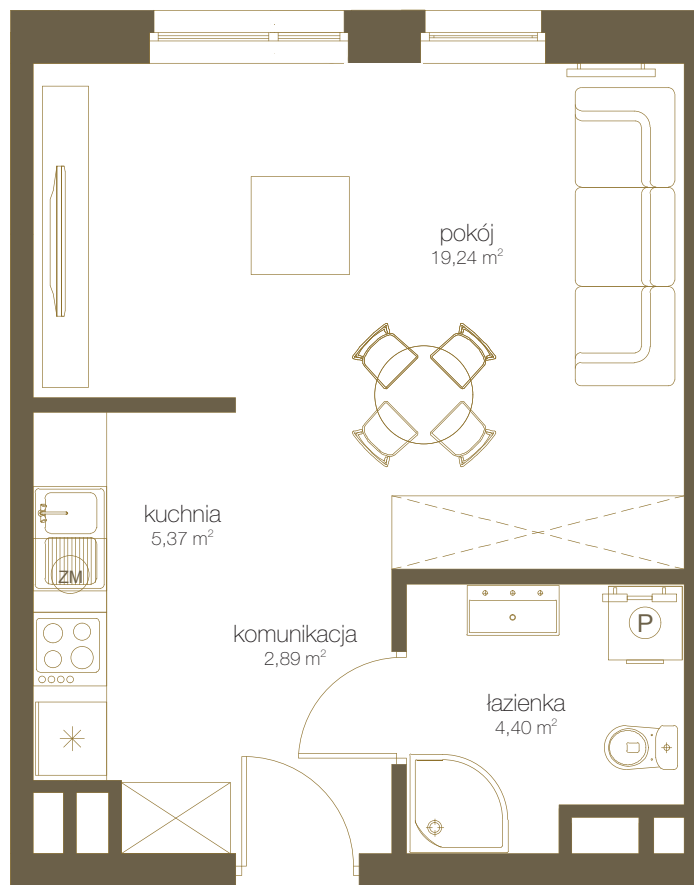

LICZBA POKOI **1**

PIĘTRO **8**

NR **E79**

1	Pokój	19,24 m ²
2	Kuchnia	5,37 m ²
3	Łazienka	4,40 m ²
4	Komunikacja	2,89 m ²
5	Suma	31,90 m²