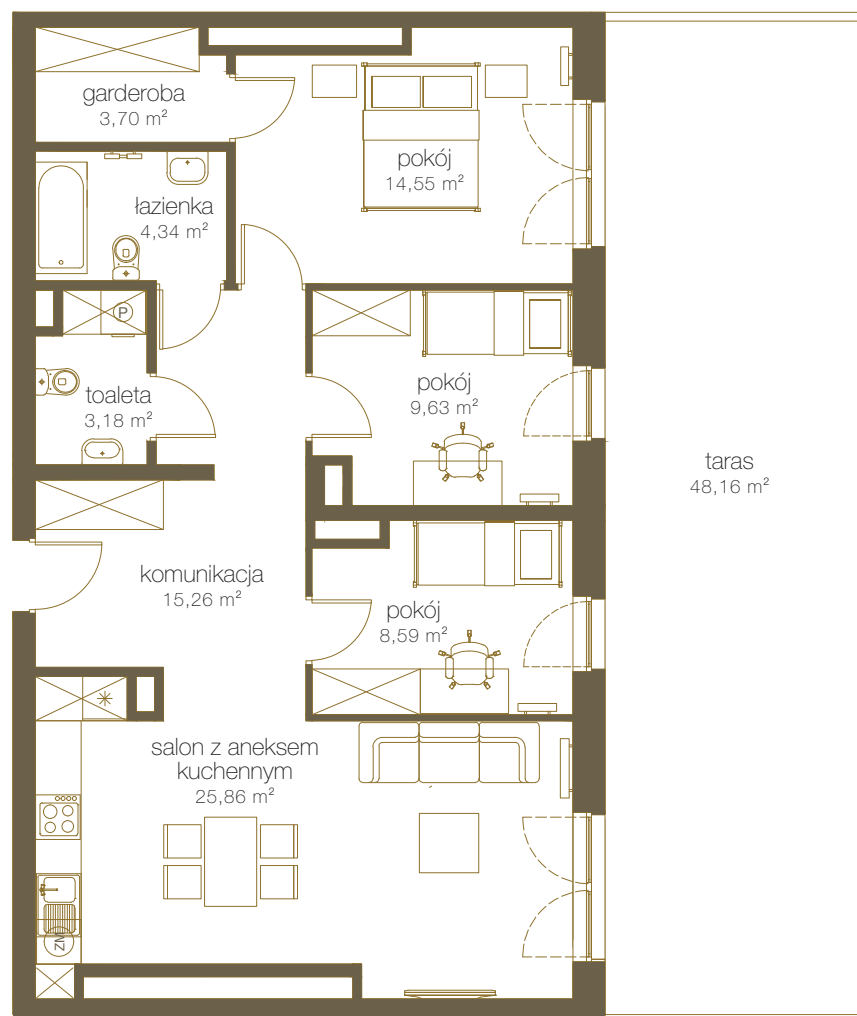

LICZBA POKOI **4**

PIĘTRO **6**

NR **F46**

1	Salon z aneks. kuch.	25,86 m ²
2	Pokój	14,55 m ²
3	Pokój	9,63 m ²
4	Pokój	8,59 m ²
5	Łazienka	4,34 m ²
6	Toaleta	3,18 m ²
7	Garderoba	3,70 m ²
8	Komunikacja	15,26 m ²
9	Suma	85,11 m²
10	Taras	48,16 m ²