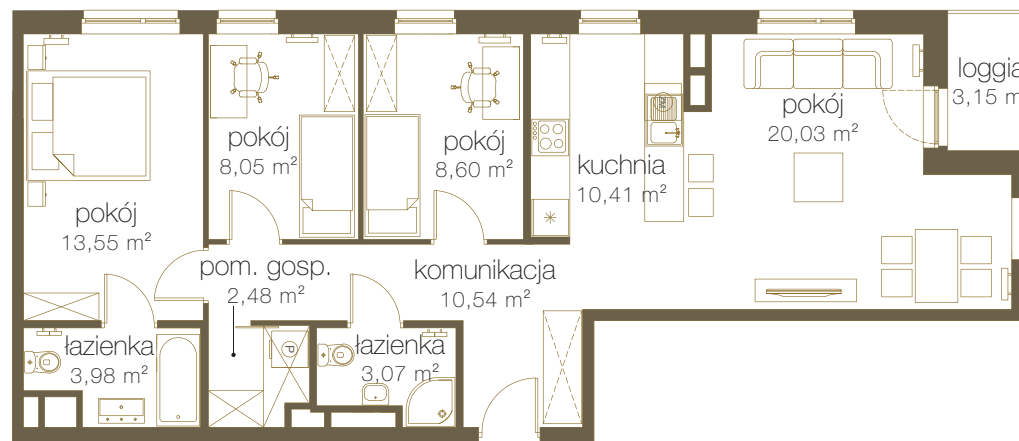

LICZBA POKOI **4**

PIĘTRO **9**

NR **E90**

1	Pokój	20,03 m ²
2	Pokój	13,55 m ²
3	Pokój	8,60 m ²
4	Pokój	8,05 m ²
5	Kuchnia	10,41 m ²
6	Łazienka	3,98 m ²
7	Łazienka	3,07 m ²
8	Pom. gospodarcze	2,48 m ²
9	Komunikacja	10,54 m ²
10	Suma	80,71 m²
11	Loggia	3,15 m ²