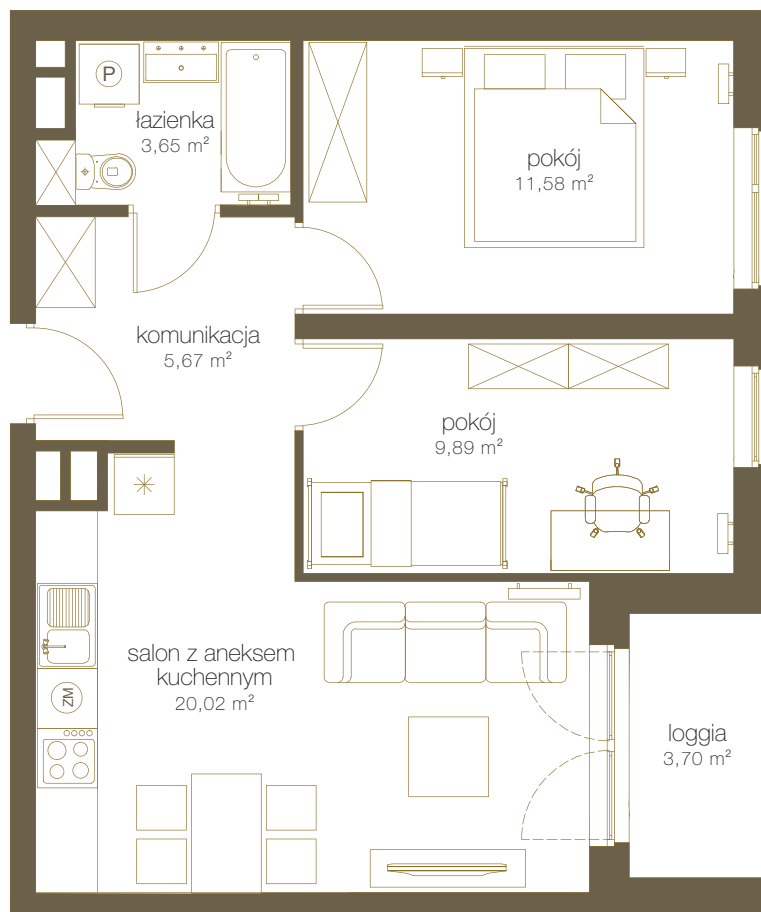

LICZBA POKOI **3**

PIĘTRO **9**

NR **E92**

1	Salon z aneks. kuch.	20,02 m ²
2	Pokój	11,58 m ²
3	Pokój	9,89 m ²
4	Łazienka	3,65 m ²
5	Komunikacja	5,67 m ²
6	Suma	50,81 m²
7	Loggia	3,70 m ²