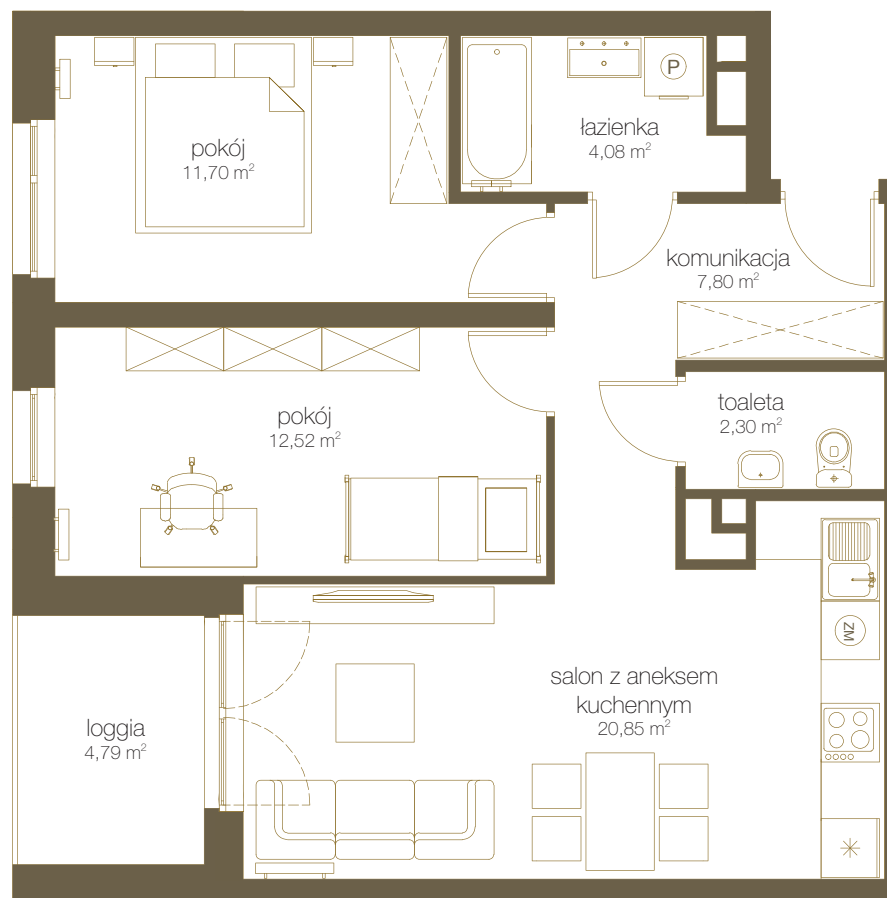

LICZBA POKOI **3**

PIĘTRO **8**

NR **E85**

1	Salon z aneks. kuch.	20,85 m ²
2	Pokój	12,52 m ²
3	Pokój	11,70 m ²
4	Łazienka	4,08 m ²
5	Toaleta	2,30 m ²
6	Komunikacja	7,80 m ²
7	Suma	59,25 m²
8	Loggia	4,79 m ²