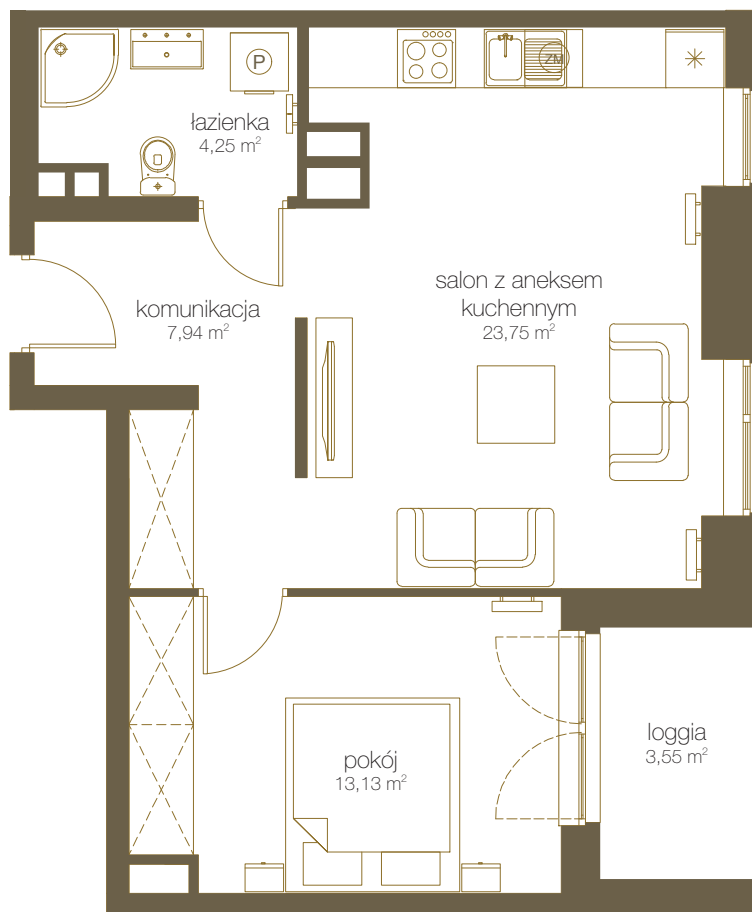

LICZBA POKOI **2**

PIĘTRO **7**

NR **E70**

<b>1</b>	Salon z aneks. kuch.	23,75 m <sup>2</sup>
<b>2</b>	Pokój	13,13 m <sup>2</sup>
<b>3</b>	Łazienka	4,25 m <sup>2</sup>
<b>4</b>	Komunikacja	7,94 m <sup>2</sup>
<b>5</b>	<b>Suma</b>	<b>49,07 m<sup>2</sup></b>
<b>6</b>	Loggia	3,55 m <sup>2</sup>