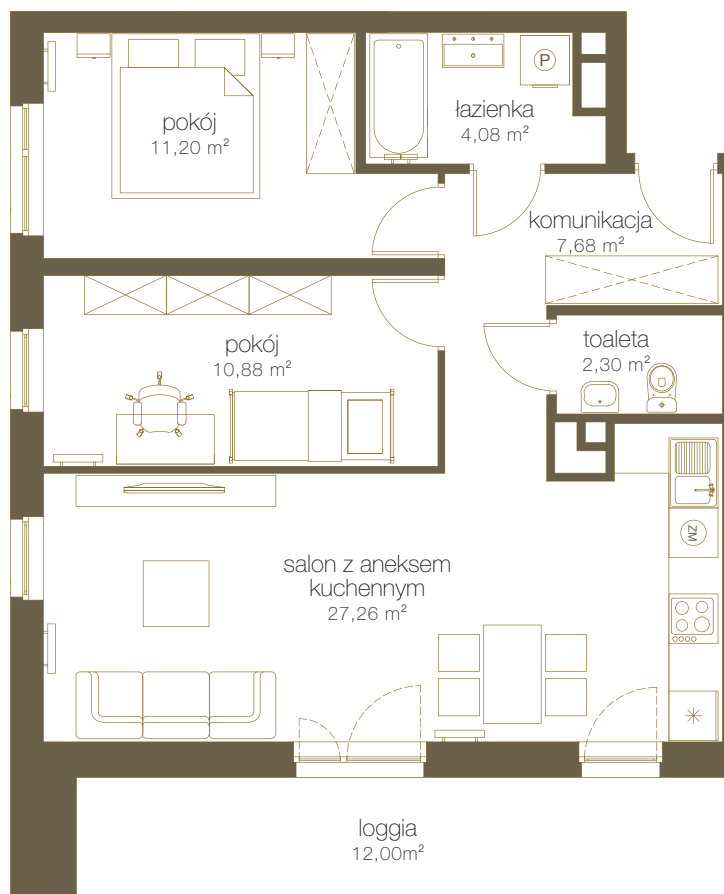

LICZBA POKOI **3**

PIĘTRO **12**

NR **E119**

1	Salon z aneks. kuch.	27,26 m ²
2	Pokój	11,20 m ²
3	Pokój	10,88 m ²
4	Łazienka	4,08 m ²
5	Toaleta	2,30 m ²
6	Komunikacja	7,68 m ²
7	Suma	63,40 m²
8	Loggia	12,00 m ²