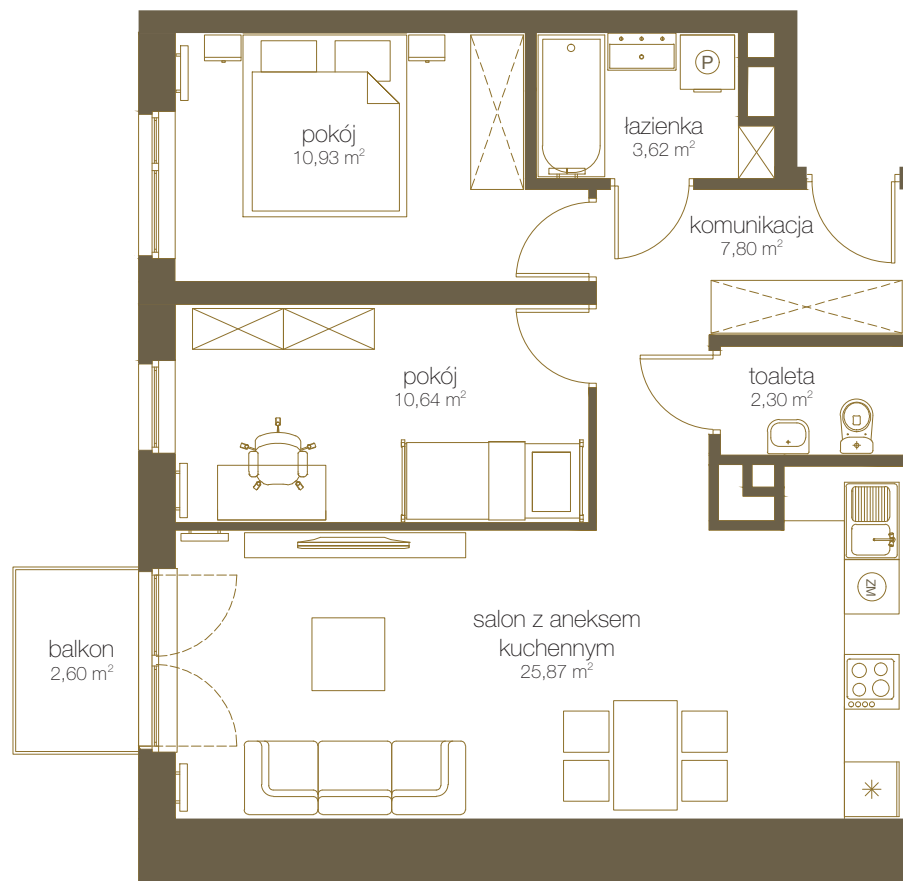

LICZBA POKOI **3**

PIĘTRO **3**

NR **E24**

1	Salon z aneks. kuch.	25,87 m ²
2	Pokój	10,93 m ²
3	Pokój	10,64 m ²
4	Łazienka	3,62 m ²
5	Toaleta	2,30 m ²
6	Komunikacja	7,80 m ²
7	Suma	61,16 m²
8	Balkon	2,60 m ²