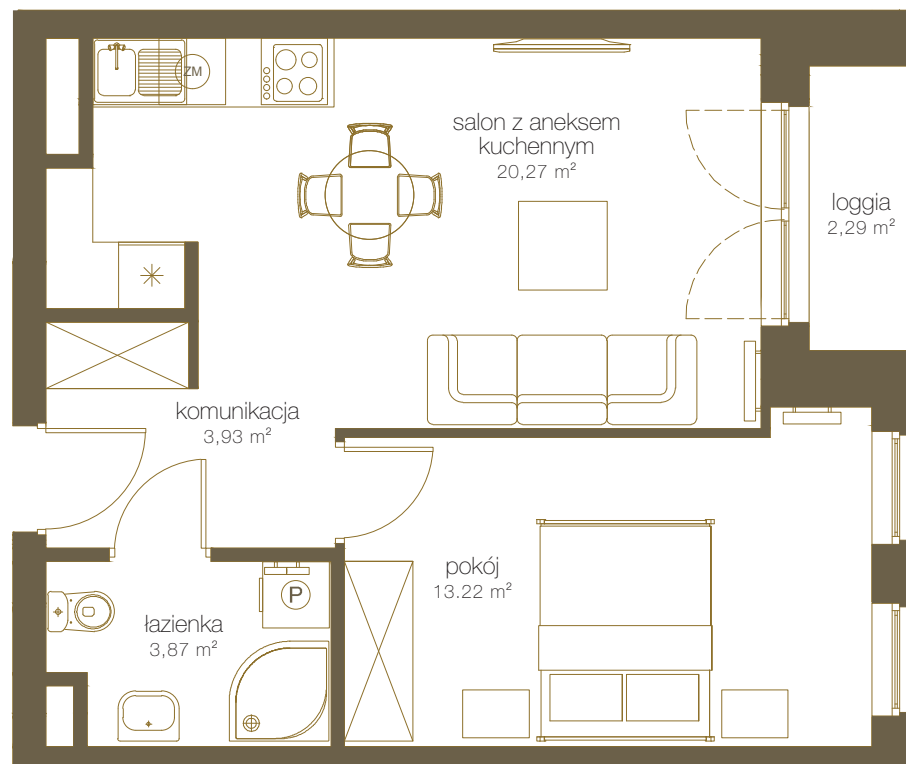

LICZBA POKOI **2**

PIĘTRO **3**

NR **F17**

1	Salon z aneks. kuch.	20,27 m ²
2	Pokój	13,22 m ²
3	Łazienka	3,87 m ²
4	Komunikacja	3,93 m ²
5	Suma	41,29 m²
6	Loggia	2,29 m ²