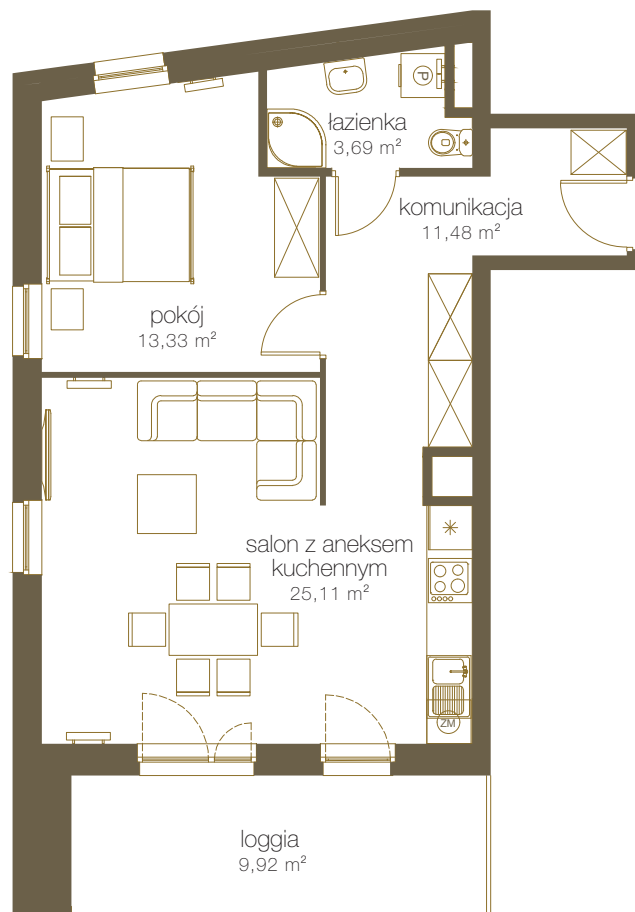

LICZBA POKOI **2**

PIĘTRO **3**

NR **G22**

1	Salon z aneks. kuch.	25,11 m ²
2	Pokój	13,33 m ²
3	Łazienka	3,69 m ²
4	Komunikacja	11,48 m ²
5	Suma	53,61 m²
6	Loggia	9,92 m ²