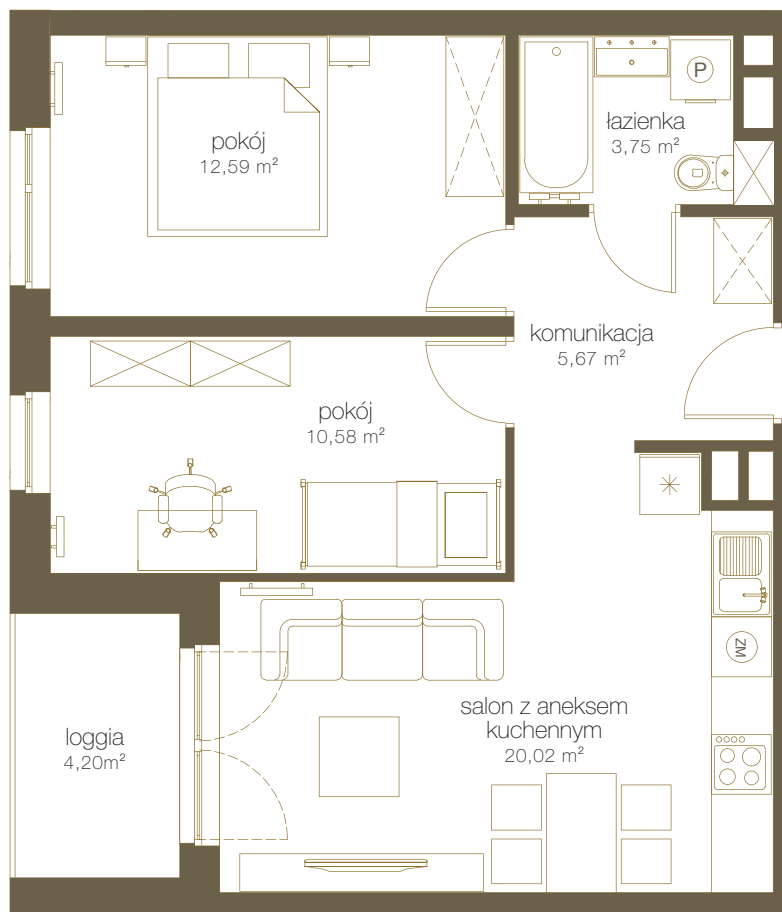

LICZBA POKOI **3**

PIĘTRO **12**

NR **E121**

1	Salon z aneks. kuch.	20,02 m ²
2	Pokój	12,59 m ²
3	Pokój	10,58 m ²
4	Łazienka	3,75 m ²
5	Komunikacja	5,67 m ²
6	Suma	52,61 m²
7	Loggia	4,20 m ²