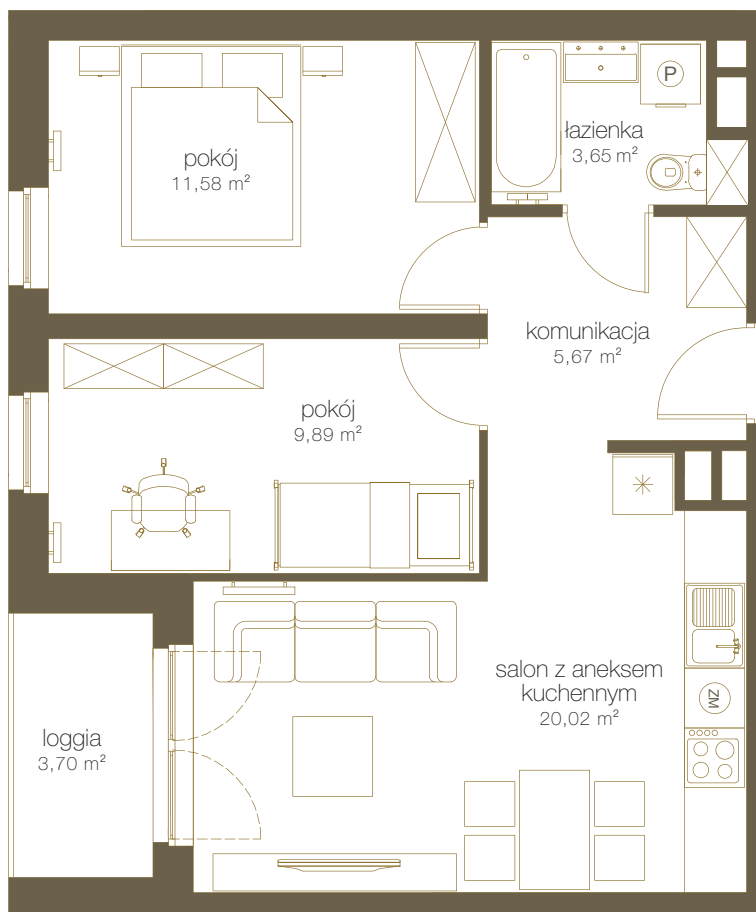

LICZBA POKOI **3**

PIĘTRO **9**

NR **E95**

1	Salon z aneks. kuch.	20,02 m ²
2	Pokój	11,58 m ²
3	Pokój	9,89 m ²
4	Łazienka	3,65 m ²
5	Komunikacja	5,67 m ²
6	Suma	50,81 m²
6	Loggia	3,70 m ²