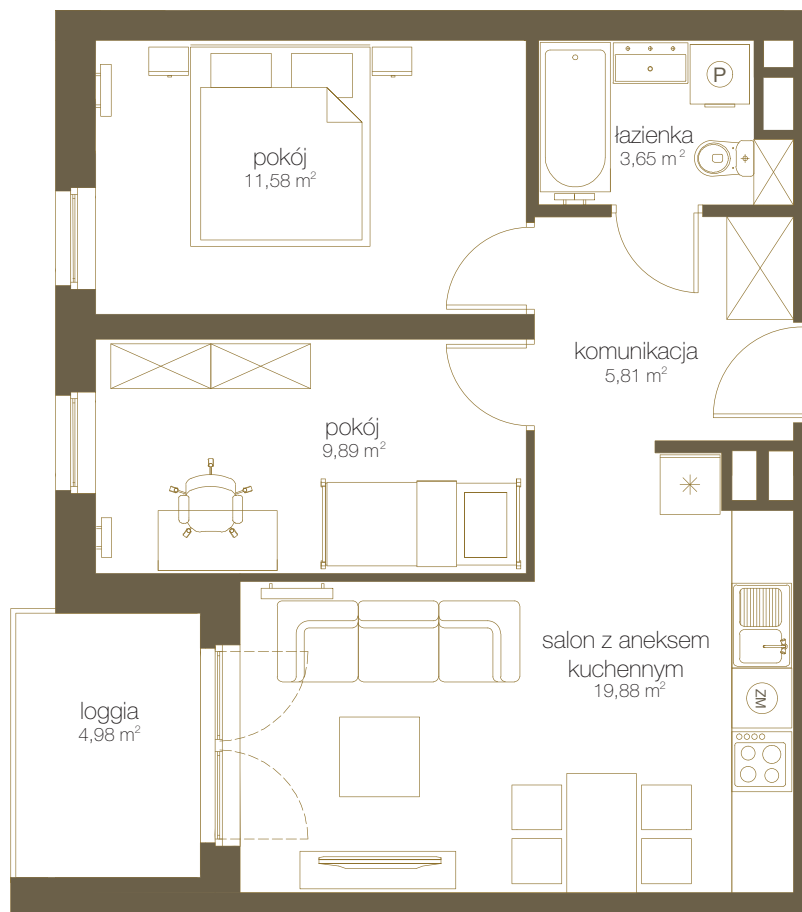

LICZBA POKOI **3**

PIĘTRO **8**

NR **E87**

1	Salon z aneks. kuch.	19,88 m ²
2	Pokój	11,58 m ²
3	Pokój	9,89 m ²
4	Łazienka	3,65 m ²
5	Komunikacja	5,81 m ²
6	Suma	50,81 m²
7	Loggia	4,98 m ²