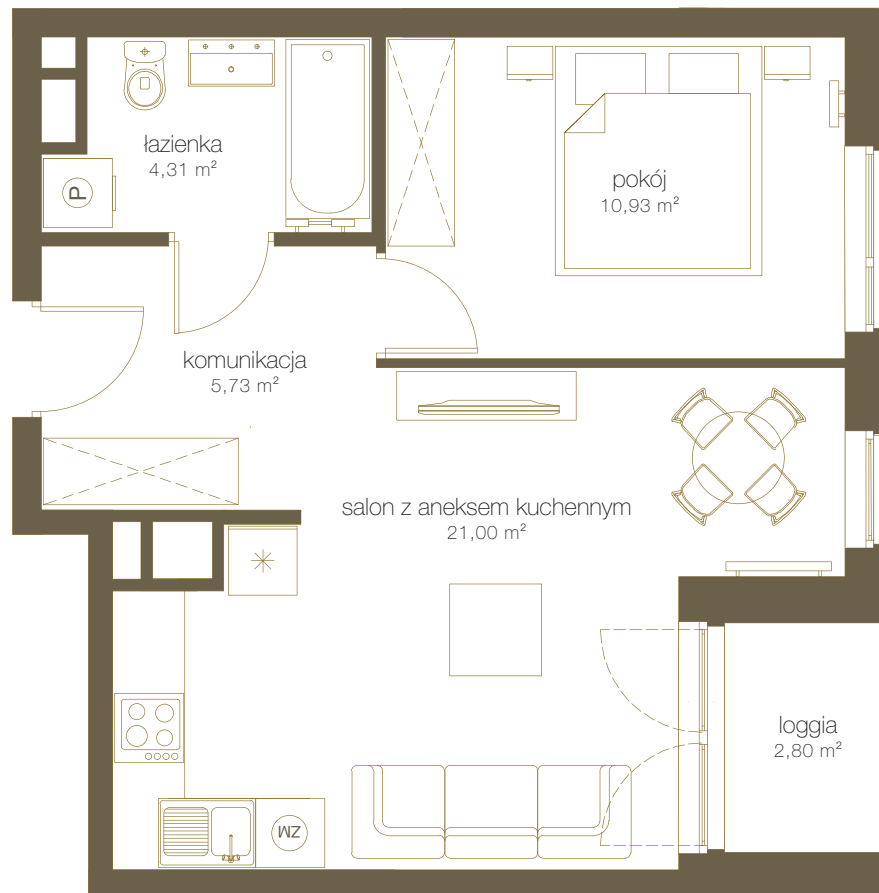

LICZBA POKOI **2**

PIĘTRO **14**

NR **E133**

<b>1</b>	Salon z aneks. kuch.	21,00 m <sup>2</sup>
<b>2</b>	Pokój	10,93 m <sup>2</sup>
<b>3</b>	Łazienka	4,31 m <sup>2</sup>
<b>4</b>	Komunikacja	5,73 m <sup>2</sup>
<b>5</b>	<b>Suma</b>	<b>41,97 m<sup>2</sup></b>
<b>6</b>	Loggia	2,80 m <sup>2</sup>