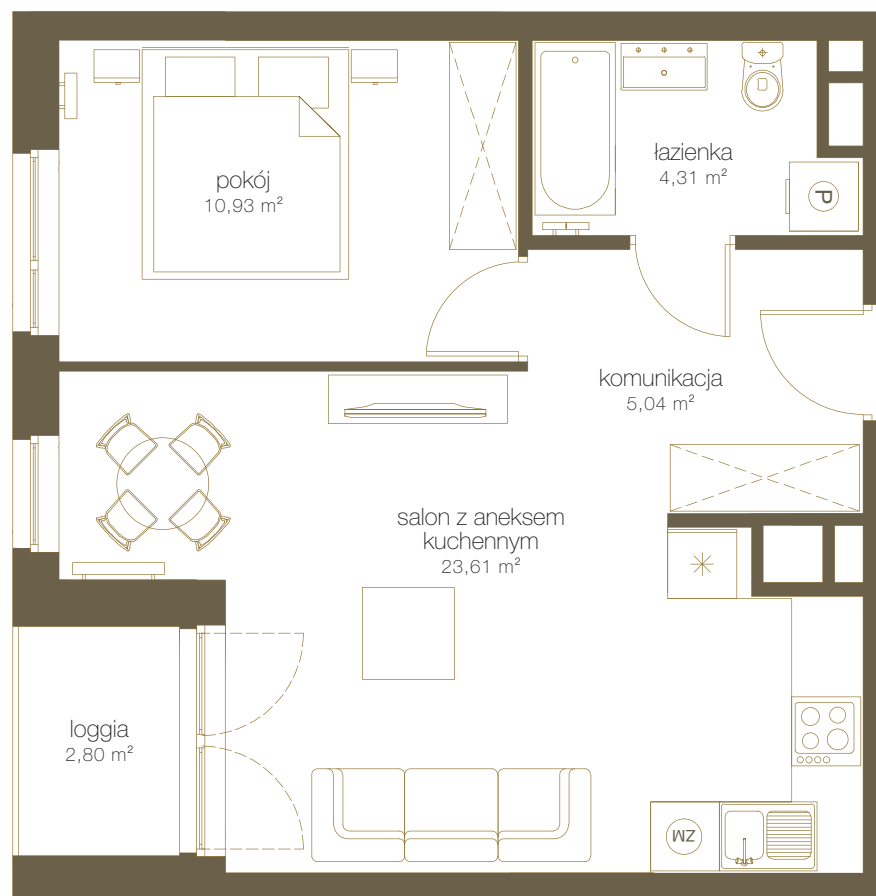

LICZBA POKOI **2**

PIĘTRO **11**

NR **E112**

1	Salon z aneks. kuch.	23,61 m ²
2	Pokój	10,93 m ²
3	Łazienka	4,31 m ²
4	Komunikacja	5,04 m ²
5	Suma	43,89 m²
6	Loggia	2,80 m ²