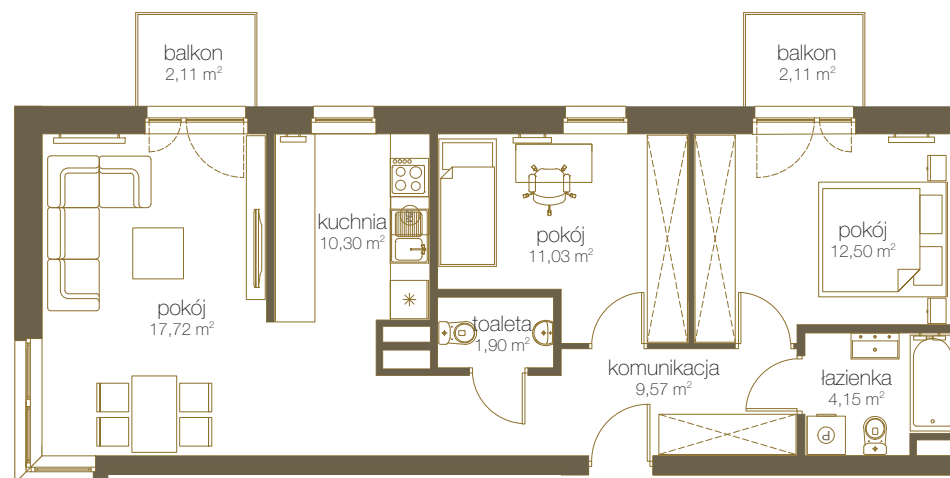

LICZBA POKOI **3**

PIĘTRO **3**

NR **E16**

1	Pokój	17,72 m ²
2	Pokój	12,50 m ²
3	Pokój	11,03 m ²
4	Kuchnia	10,30 m ²
5	Łazienka	4,15 m ²
6	Toaleta	1,90 m ²
7	Komunikacja	9,57 m ²
8	Suma	67,17 m²
9	Balkon	2,11 m ²
10	Balkon	2,11 m ²