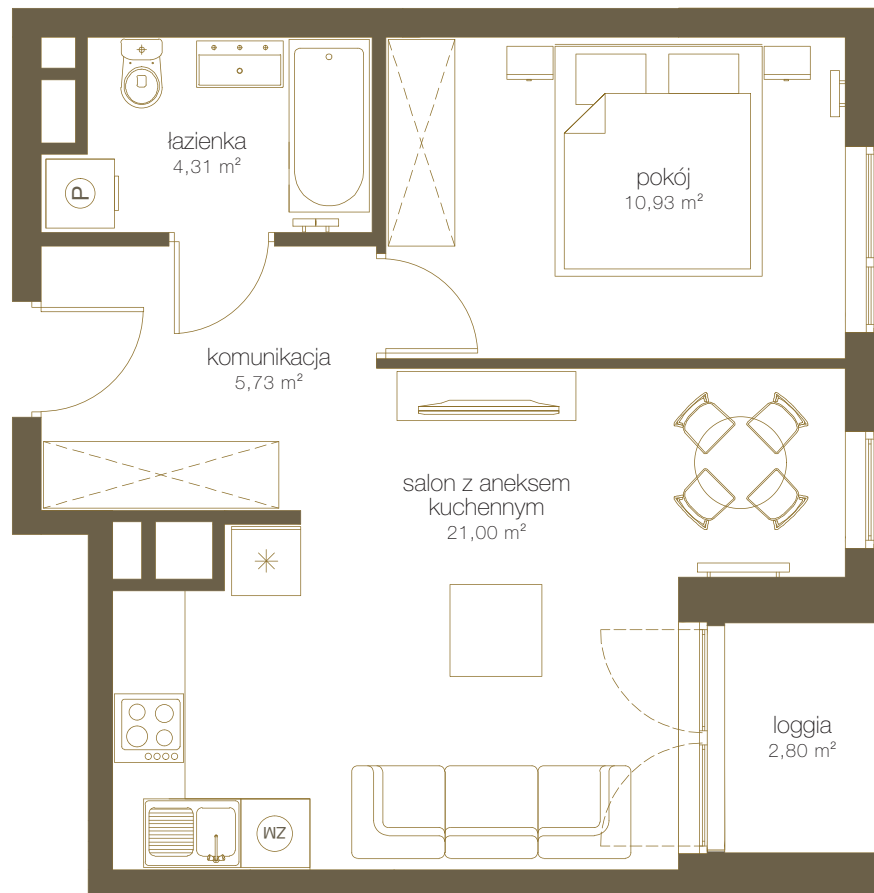

LICZBA POKOI **2**

PIĘTRO **12**

NR **E117**

1	Salon z aneks. kuch.	21,00 m ²
2	Pokój	10,93 m ²
3	Łazienka	4,31 m ²
4	Komunikacja	5,73 m ²
5	Suma	41,97 m²
6	Loggia	2,80 m ²