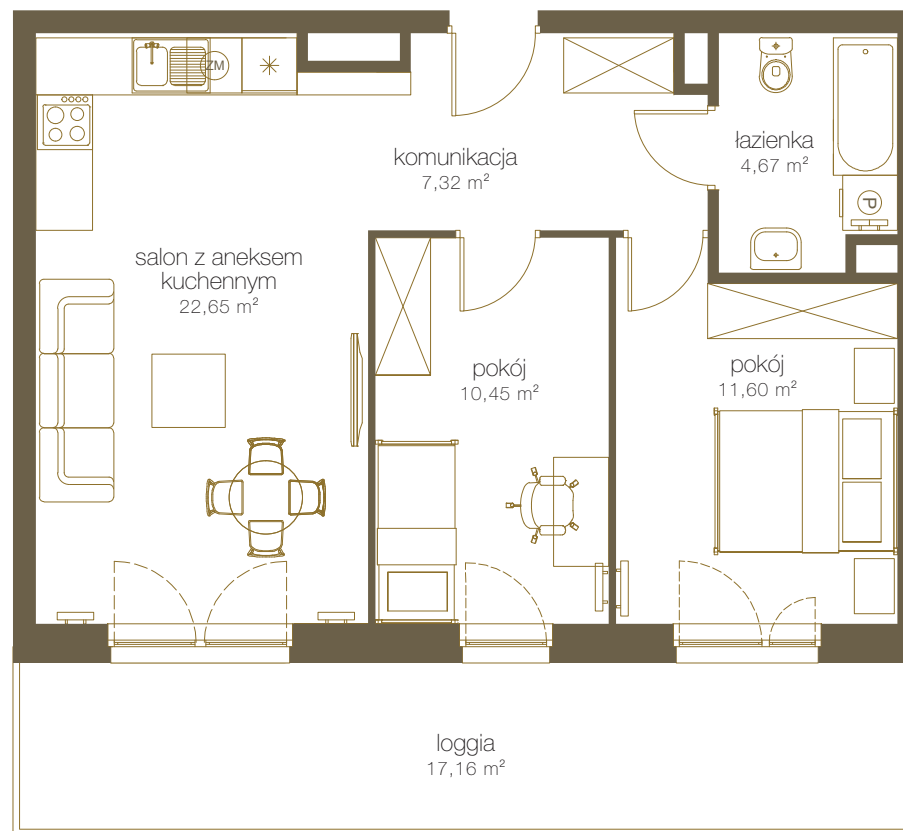

LICZBA POKOI **3**

PIĘTRO **3**

NR **G21**

1	Salon z aneks. kuch.	22,65 m ²
2	Pokój	11,60 m ²
3	Pokój	10,45 m ²
4	Łazienka	4,67 m ²
5	Komunikacja	7,32 m ²
6	Suma	56,69 m²
7	Loggia	17,16 m ²