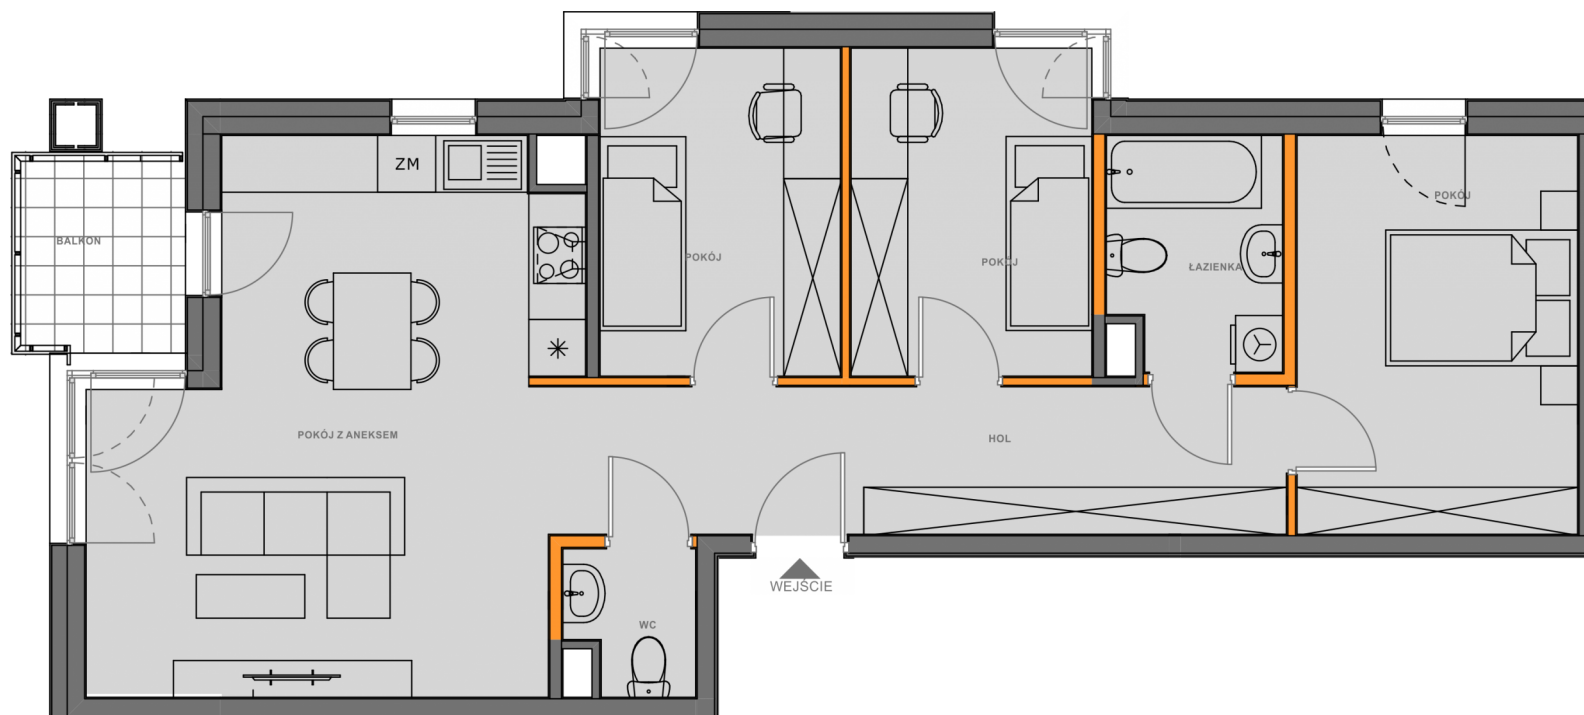

BUDYNEK PIĘTRO NUMER
A1A 5 135

LICZBA POKOI	4
TYP KUCHNI	aneks
POK. Z ANEKSEM	24.6 m ²
POKÓJ	8.4 m ²
POKÓJ 2	8.4 m ²
POKÓJ 3	11.9 m ²
ŁAZIENKA	4.2 m ²
WC	1.9 m ²
HOL	11.5 m ²
POWIERZCHNIA	70.9 m²

POW. BALKONU 3.8 m²
STRONY ŚWIATA N,W