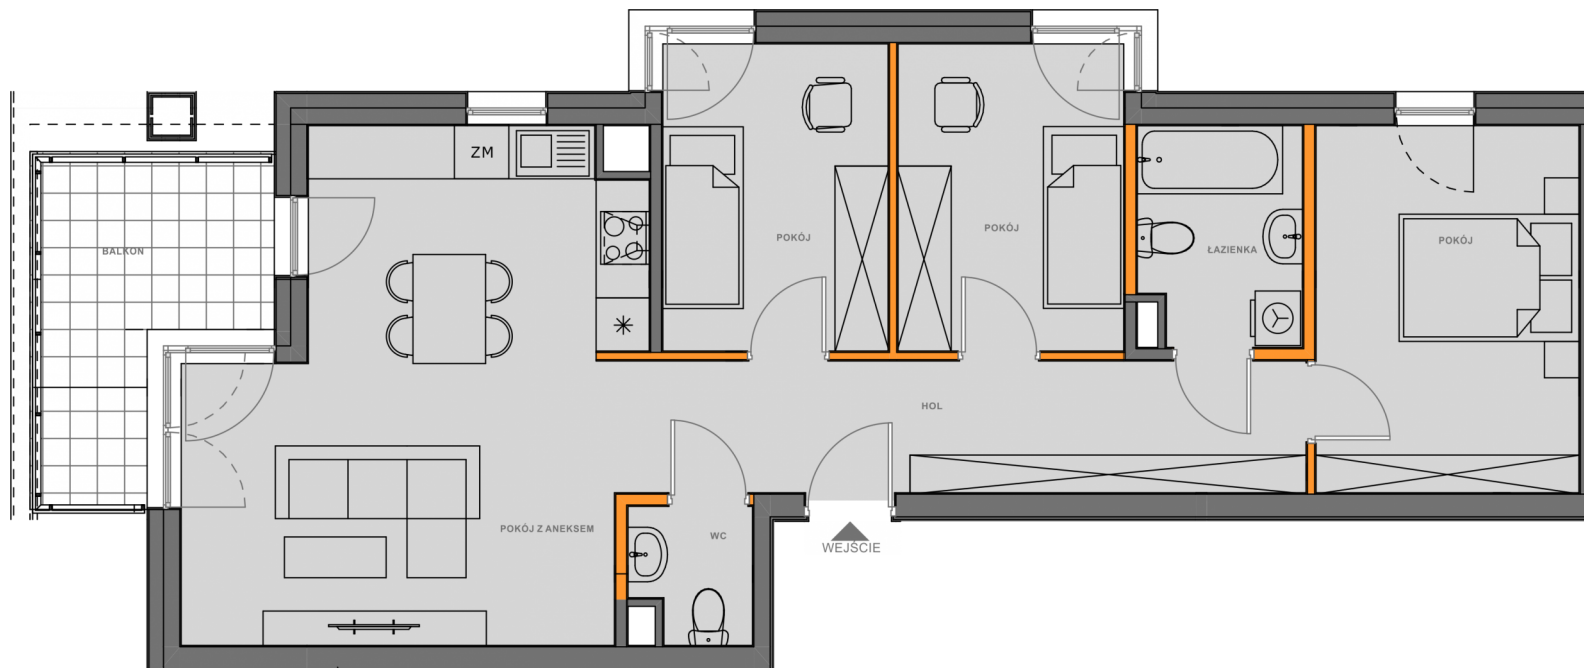

BUDYNEK
A1A

PIĘTRO
1

NUMER
107

LICZBA POKOI	4
TYP KUCHNI	aneks
POK. Z ANEKSEM	24.4 m ²
POKÓJ	8.4 m ²
POKÓJ 2	8.4 m ²
POKÓJ 3	11.7 m ²
ŁAZIENKA	4.2 m ²
WC	1.9 m ²
HOL	11 m ²
POWIERZCHNIA	70 m²

POW. BALKONU	8 m ²
STRONY ŚWIATA	N,W