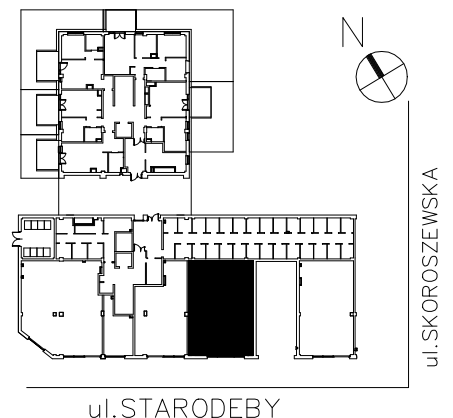

KARTA LOKALU USŁUGOWEGO NR 12

ul. Starodęby 12, Warszawa

ZESTAWIENIE POWIERZCHNI  
wg PN-ISO 9836 z 1997

**pow. lokalu usługowego 114.24 m<sup>2</sup>**

— obrys pow. wewnętrznej  
wg PN-ISO 9836 z 1997

ORIENTACJA

Nr. lok. usług.	12	piętro	parter
SKALA	1:100	data	09.2017

Opracowanie wykonano na potrzeby:  
RED-REAL ESTATE DEVELOPMENT ALPHA Sp. z o.o.