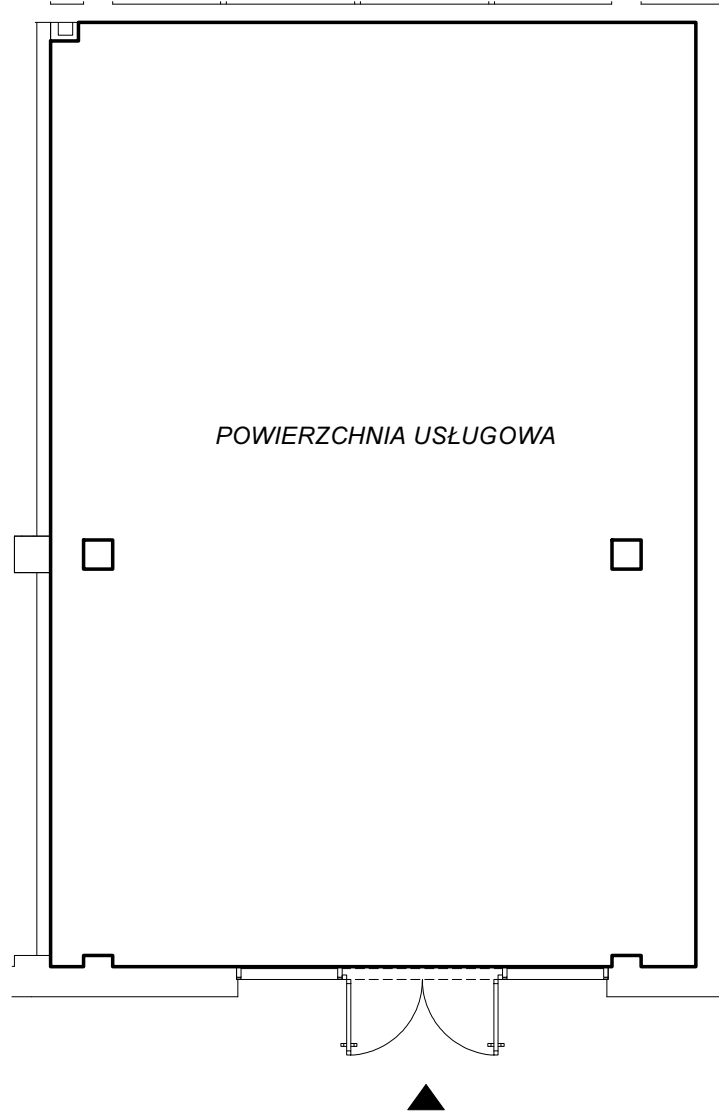

KARTA LOKALU USŁUGOWEGO NR 12

ul. Starodęby 12, Warszawa

ZESTAWIENIE POWIERZCHNI  
wg PN-ISO 9836 z 1997

**pow. lokalu usługowego 114.24 m<sup>2</sup>**

— obrys pow. wewnętrznej  
wg PN-ISO 9836 z 1997

ORIENTACJA

Nr. lok. usług.	12	piętro	parter
SKALA	1:100	data	09.2017

Opracowanie wykonano na potrzeby:  
RED-REAL ESTATE DEVELOPMENT ALPHA Sp. z o.o.