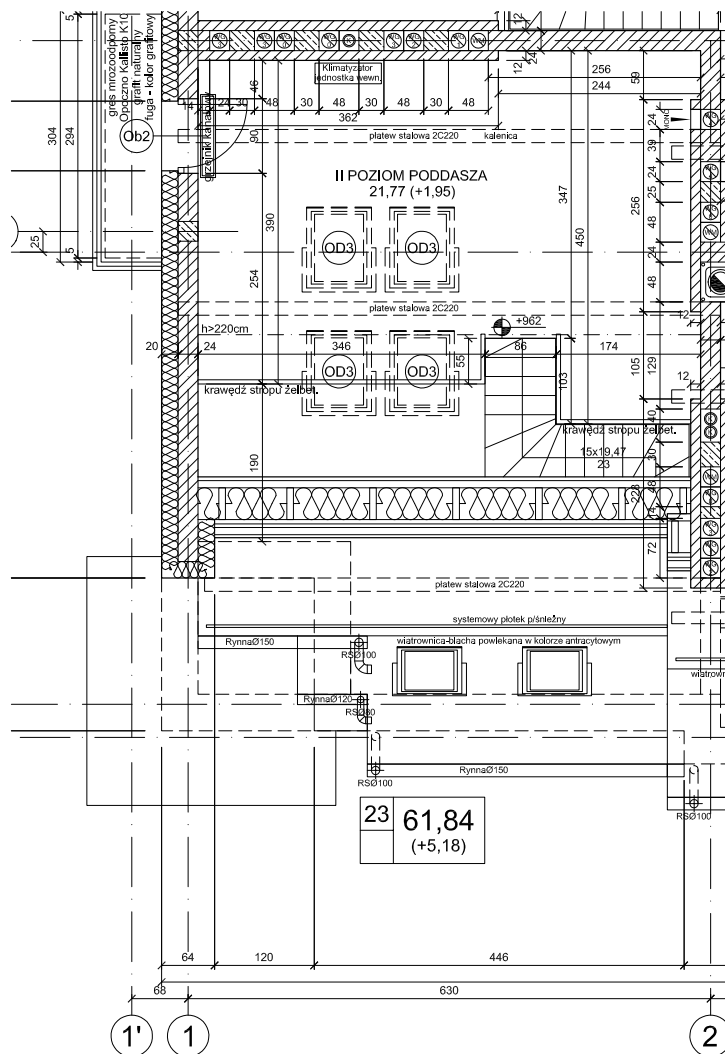

# APARTAMENTY NAD BRDĄ

w stylu Art Deco

Nr 23

dwupoziomowe - 2 pokoje z kuchnią powierzchni 61,84 m<sup>2</sup>

I POZIOM

PODDASZE

PLAN OSIEDLA NAD BRDĄ

# APARTAMENTY NAD BRDĄ

w stylu Art Deco

Nr 23

dwupoziomowe - 2 pokoje z kuchnią powierzchni 61,84 m<sup>2</sup>

II POZIOM

PODDASZE

PLAN OSIEDLA NAD BRDĄ