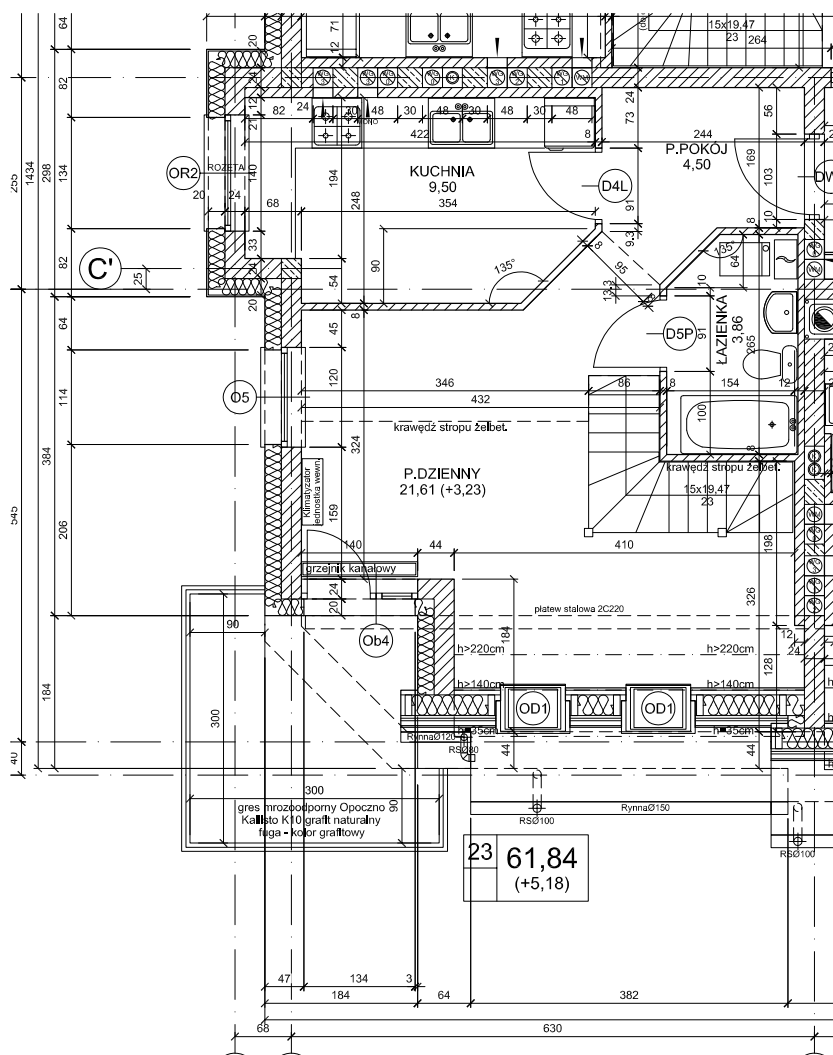

# APARTAMENTY NAD BRDĄ

w stylu Art Deco

Nr 23

dwupoziomowe - 2 pokoje z kuchnią powierzchni 61,84 m<sup>2</sup>

I POZIOM

PODDASZE

PLAN OSIEDLA NAD BRDĄ

# APARTAMENTY NAD BRDĄ

w stylu Art Deco

Nr 23

dwupoziomowe - 2 pokoje z kuchnią powierzchni 61,84 m<sup>2</sup>

II POZIOM

PODDASZE

PLAN OSIEDLA NAD BRDĄ