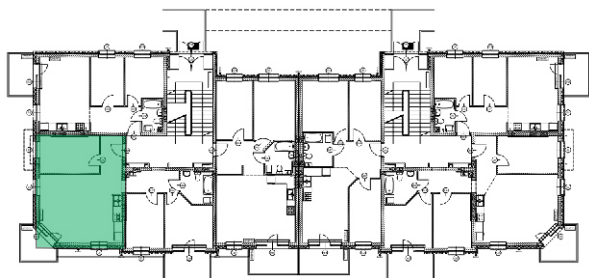

# APARTAMENTY NAD BRDĄ

w stylu Art Deco

Nr 23

dwupoziomowe - 2 pokoje z kuchnią powierzchni 61,84 m<sup>2</sup>

I POZIOM

PODDASZE

PLAN OSIEDLA NAD BRDĄ

# APARTAMENTY NAD BRDĄ

w stylu Art Deco

Nr 23

dwupoziomowe - 2 pokoje z kuchnią powierzchni 61,84 m<sup>2</sup>

II POZIOM

PODDASZE

PLAN OSIEDLA NAD BRDĄ