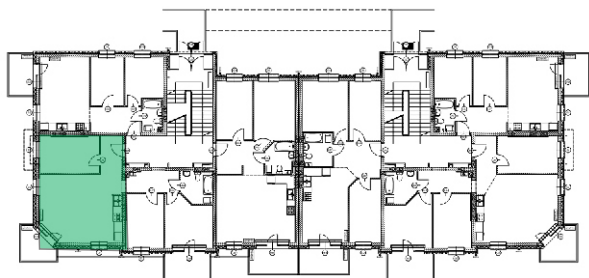

# APARTAMENTY NAD BRDĄ

w stylu Art Deco

Nr 23

dwupoziomowe - 2 pokoje z kuchnią powierzchni 61,84 m<sup>2</sup>

I POZIOM

PODDASZE

PLAN OSIEDLA NAD BRDĄ

# APARTAMENTY NAD BRDĄ

w stylu Art Deco

Nr 23

dwupoziomowe - 2 pokoje z kuchnią powierzchni 61,84 m<sup>2</sup>

II POZIOM

PODDASZE

PLAN OSIEDLA NAD BRDĄ