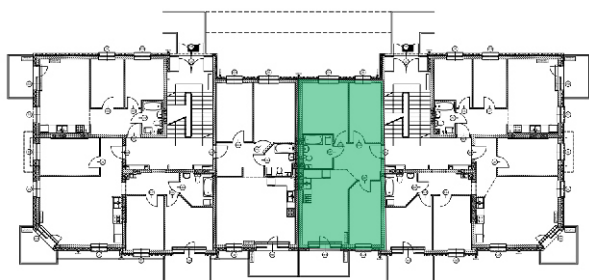

APARTAMENTY NAD BRDĄ

w stylu Art Deco

Nr 12

dwupoziomowe - 4 pokoje z aneksem kuchennym o powierzchni 74,92 m²

I POZIOM

PODDASZE

PLAN OSIEDLA NAD BRDĄ

APARTAMENTY NAD BRDĄ

w stylu Art Deco

Nr 12

dwupoziomowe - 4 pokoje z aneksem kuchennym o powierzchni 74,92 m²

II POZIOM

PODDASZE

PLAN OSIEDLA NAD BRDĄ