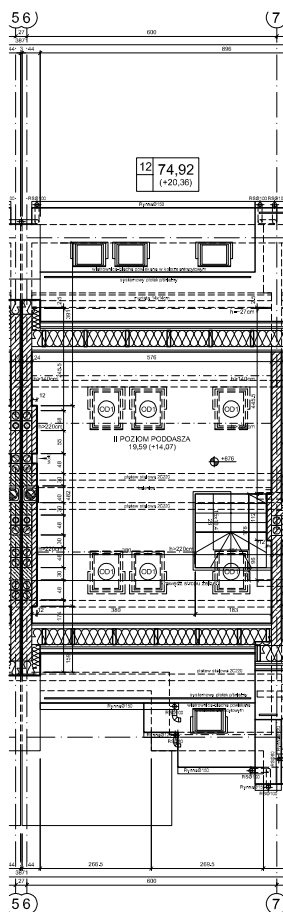

APARTAMENTY NAD BRDĄ

w stylu Art Deco

Nr 12

dwupoziomowe - 4 pokoje z aneksem kuchennym o powierzchni 74,92 m²

I POZIOM

PODDASZE

PLAN OSIEDLA NAD BRDĄ

APARTAMENTY NAD BRDĄ

w stylu Art Deco

Nr 12

dwupoziomowe - 4 pokoje z aneksem kuchennym o powierzchni 74,92 m²

II POZIOM

PODDASZE

PLAN OSIEDLA NAD BRDĄ