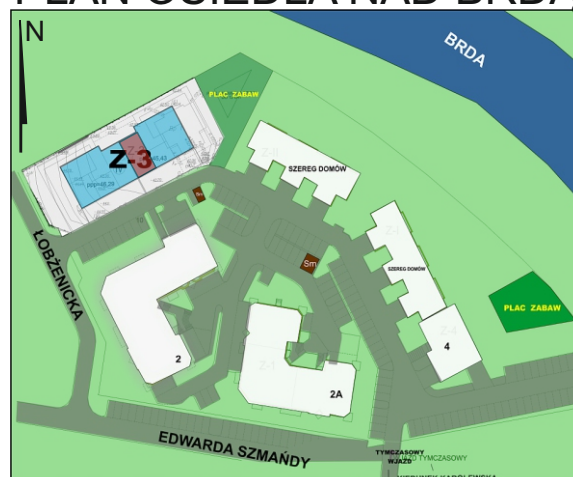

APARTAMENTY NAD BRDĄ

w stylu Art Deco

Nr 12

dwupoziomowe - 4 pokoje z aneksem kuchennym o powierzchni 74,92 m²

I POZIOM

PODDASZE

PLAN OSIEDLA NAD BRDĄ

APARTAMENTY NAD BRDĄ

w stylu Art Deco

Nr 12

dwupoziomowe - 4 pokoje z aneksem kuchennym o powierzchni 74,92 m²

II POZIOM

PODDASZE

PLAN OSIEDLA NAD BRDĄ