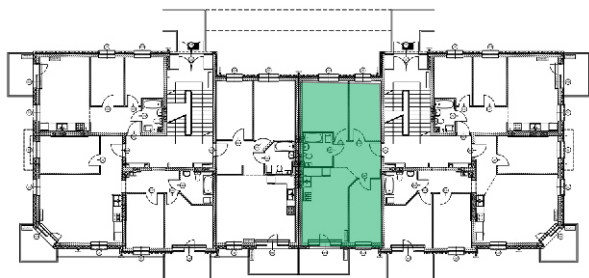

APARTAMENTY NAD BRDĄ

w stylu Art Deco

Nr 12

dwupoziomowe - 4 pokoje z aneksem kuchennym o powierzchni 74,92 m²

I POZIOM

PODDASZE

PLAN OSIEDLA NAD BRDĄ

APARTAMENTY NAD BRDĄ

w stylu Art Deco

Nr 12

dwupoziomowe - 4 pokoje z aneksem kuchennym o powierzchni 74,92 m²

II POZIOM

PODDASZE

PLAN OSIEDLA NAD BRDĄ