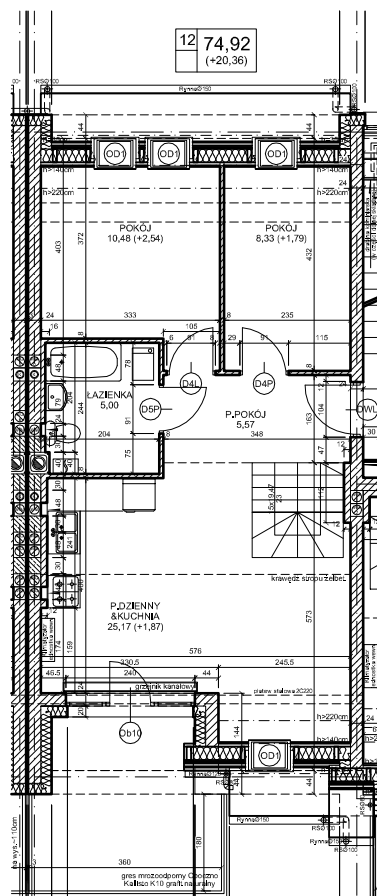

APARTAMENTY NAD BRDĄ

w stylu Art Deco

Nr 12

dwupoziomowe - 4 pokoje z aneksem kuchennym o powierzchni 74,92 m²

I POZIOM

PODDASZE

PLAN OSIEDLA NAD BRDĄ

APARTAMENTY NAD BRDĄ

w stylu Art Deco

Nr 12

dwupoziomowe - 4 pokoje z aneksem kuchennym o powierzchni 74,92 m²

II POZIOM

PODDASZE

PLAN OSIEDLA NAD BRDĄ